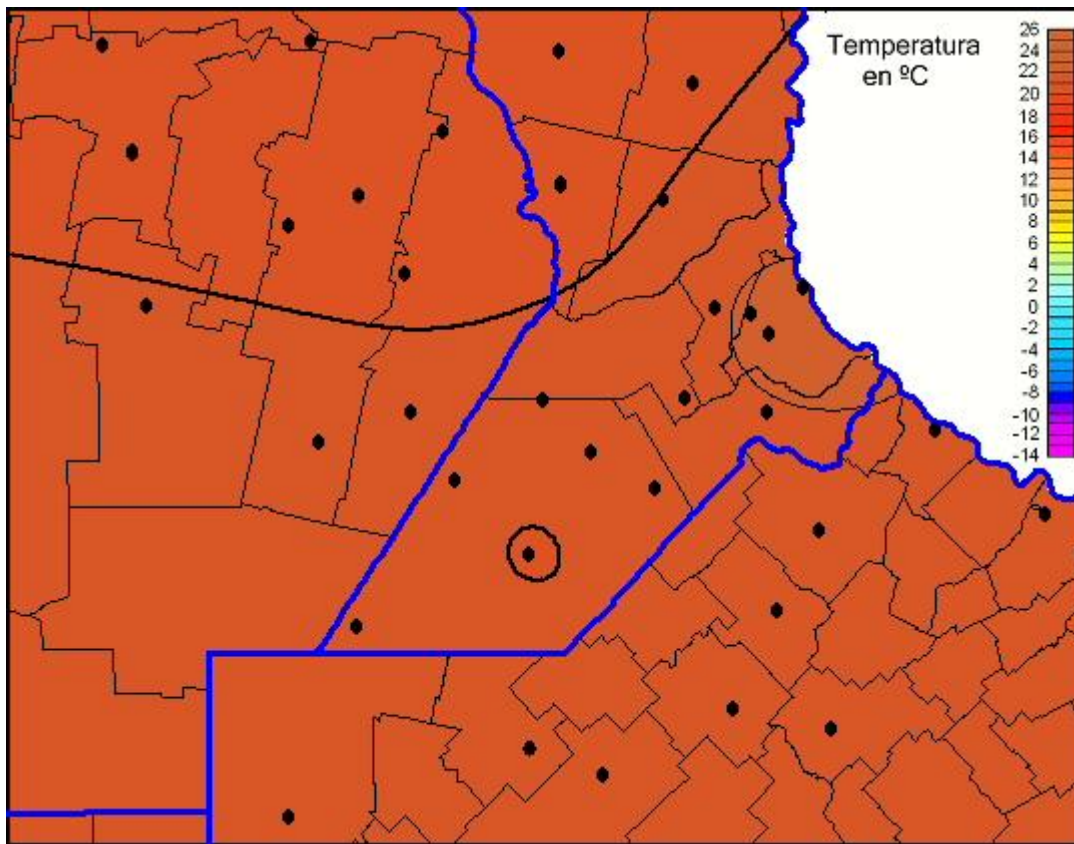

Temperaturas Mínimas

Mapa de temperaturas mínimas de las las últimas 24 horas.
(Desde las 8:00AM hasta las 8:00AM). Se actualiza a las 10:00hs.

BOLSA
DE COMERCIO
DE ROSARIO

 www.facebook.com/BCROficial

 twitter.com/bcrgrensa