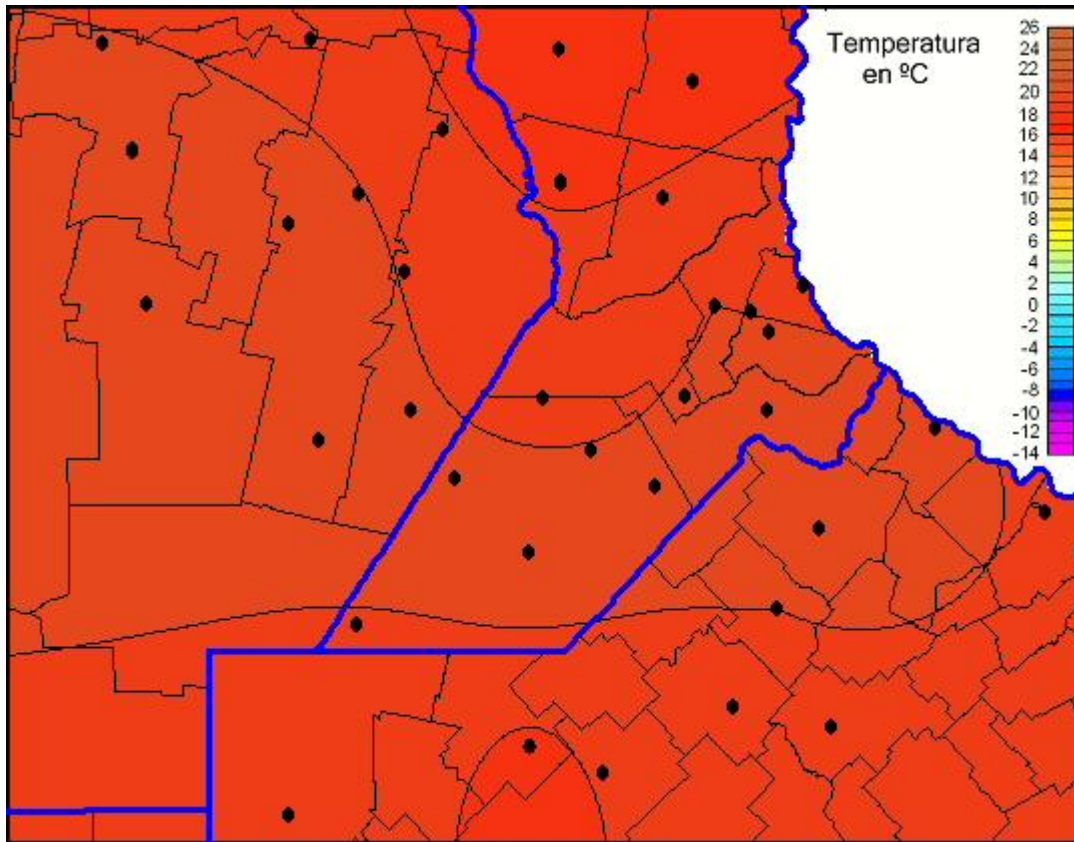

Temperaturas Mínimas

Mapa de temperaturas mínimas de las las últimas 24 horas.
(Desde las 8:00AM hasta las 8:00AM). Se actualiza a las 10:00hs.