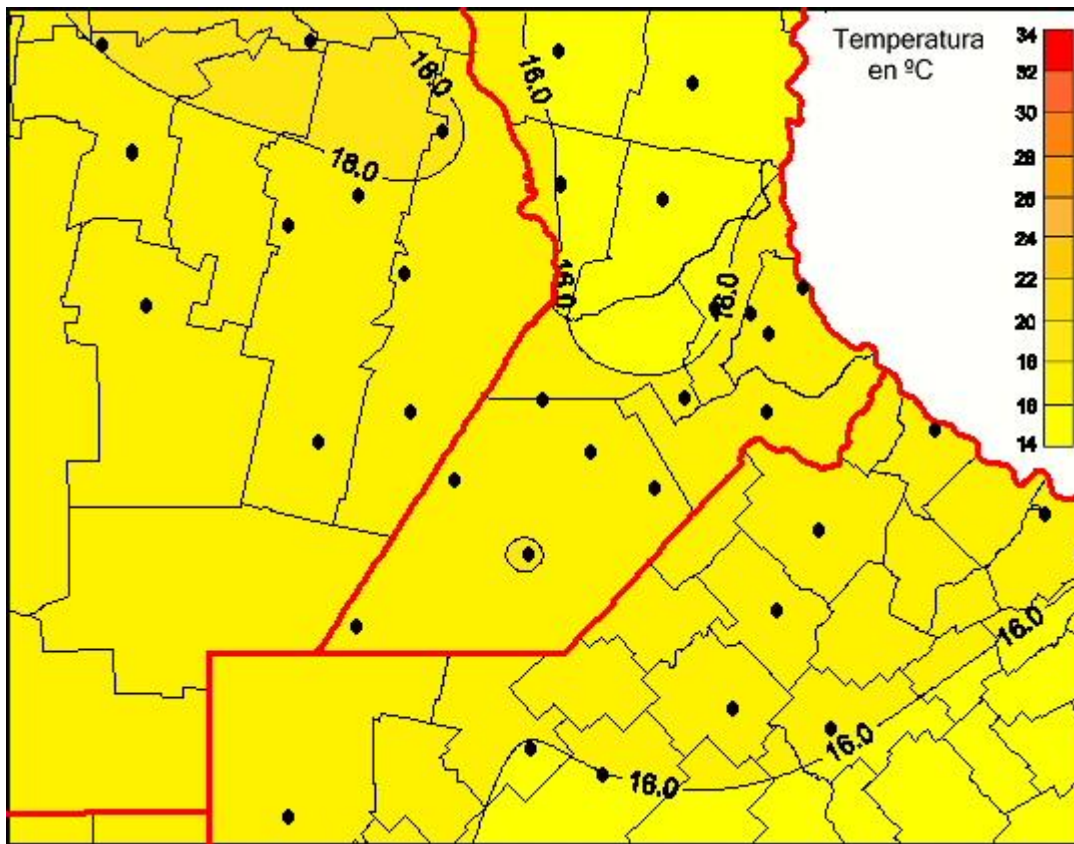

## Temperaturas Mínimas

Mapa de temperaturas mínimas de las las últimas 24 horas.  
(Desde las 8:00AM hasta las 8:00AM). Se actualiza a las 10:00hs.