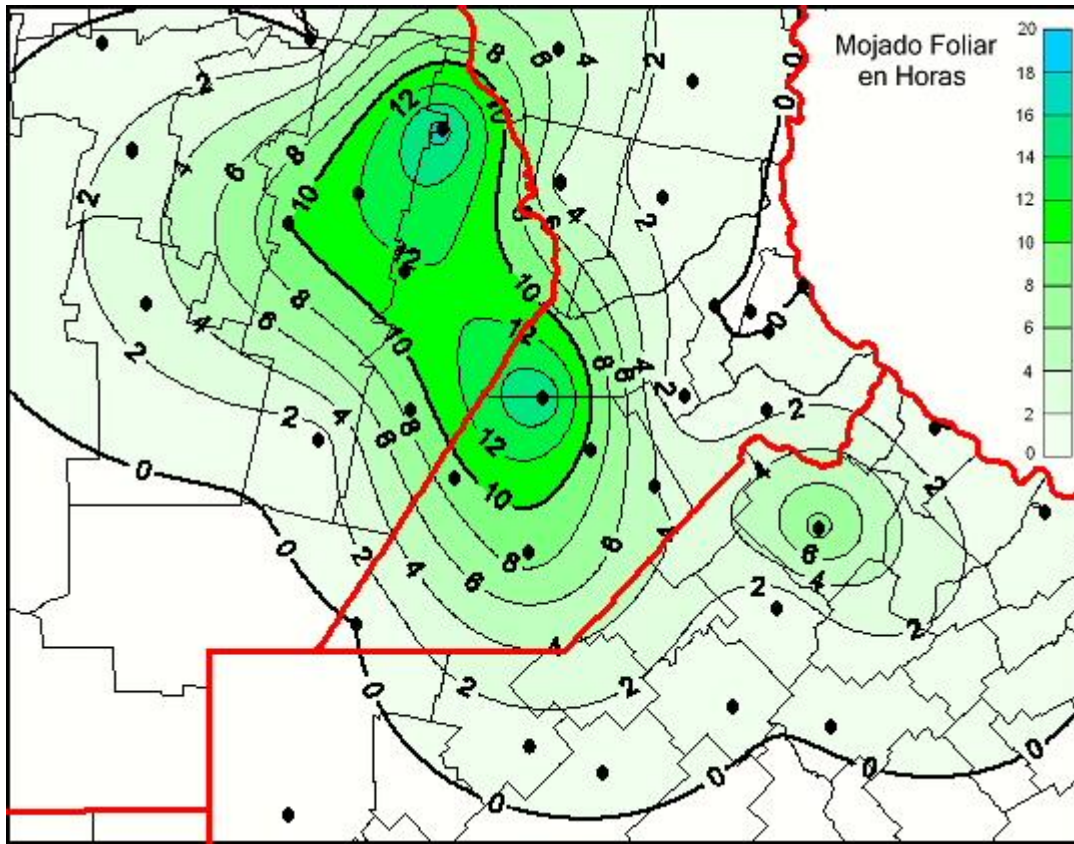

Humedad de Hoja

Mapa de humedad de hoja de las últimas 72 horas.
(Desde las 8:00AM hasta las 8:00AM). Se actualiza a las 10:00hs.