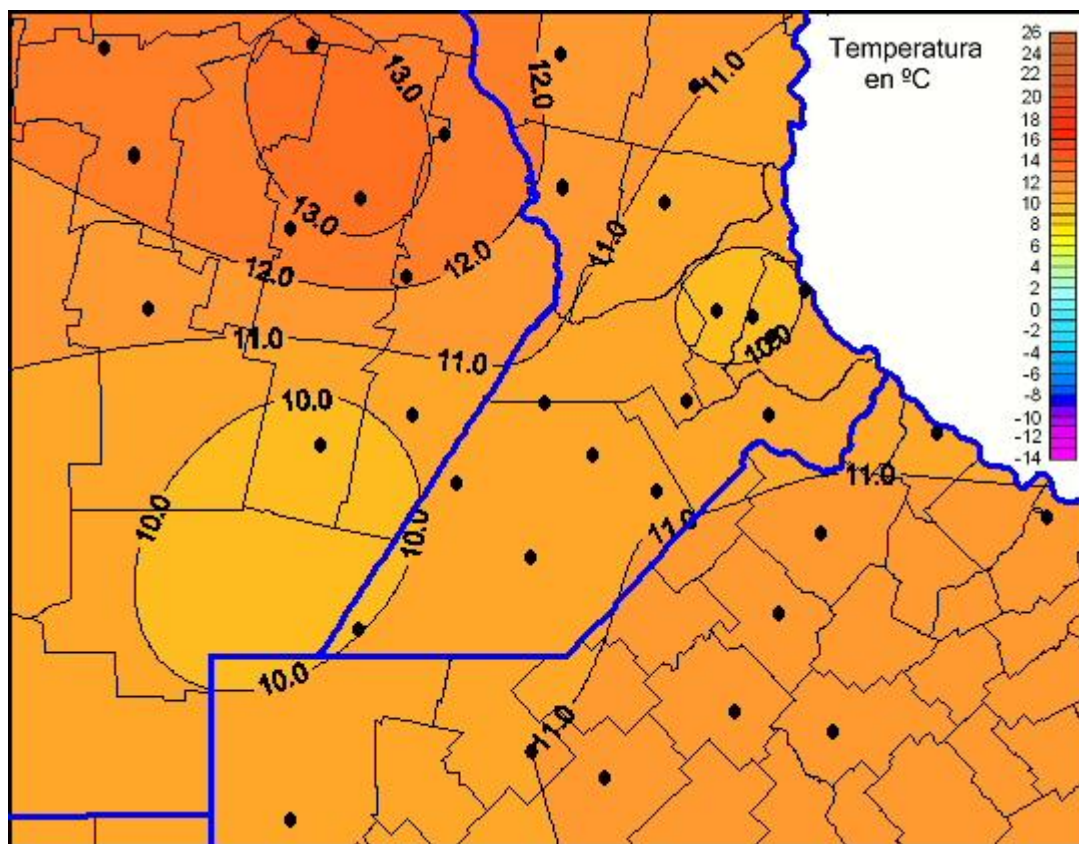

Temperaturas Mínimas

Mapa de temperaturas mínimas de las las últimas 72 horas.
(Desde las 8:00AM hasta las 8:00AM). Se actualiza a las 10:00hs.