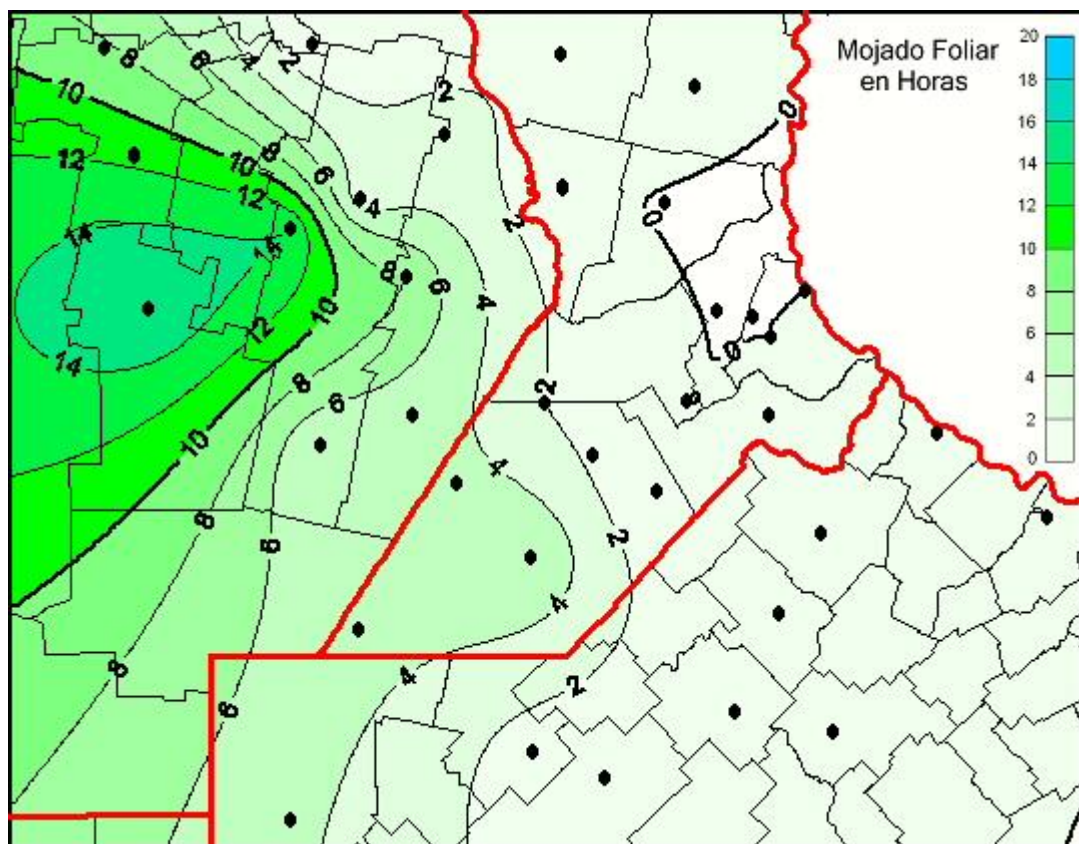

Humedad de Hoja

Mapa de humedad de hoja de las las últimas 24 horas.
(Desde las 8:00AM hasta las 8:00AM). Se actualiza a las 10:00hs.