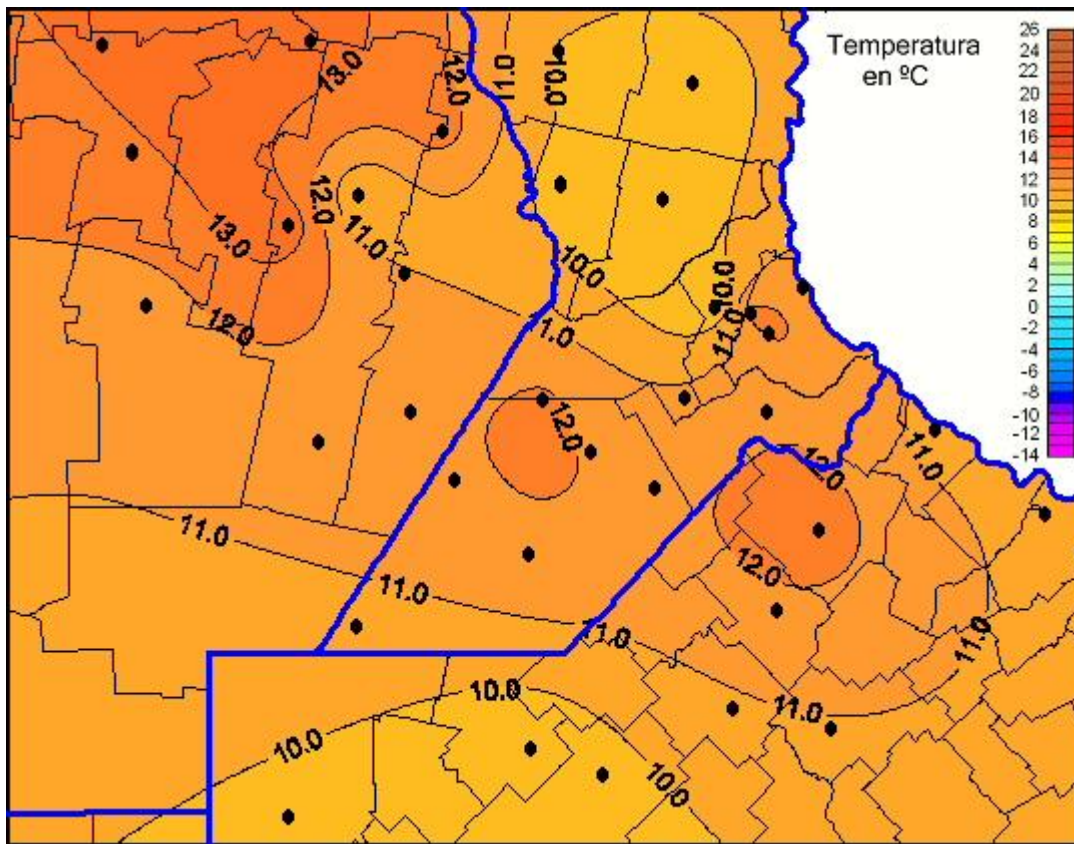

Temperaturas Mínimas

Mapa de temperaturas mínimas de las las últimas 24 horas.
(Desde las 8:00AM hasta las 8:00AM). Se actualiza a las 10:00hs.