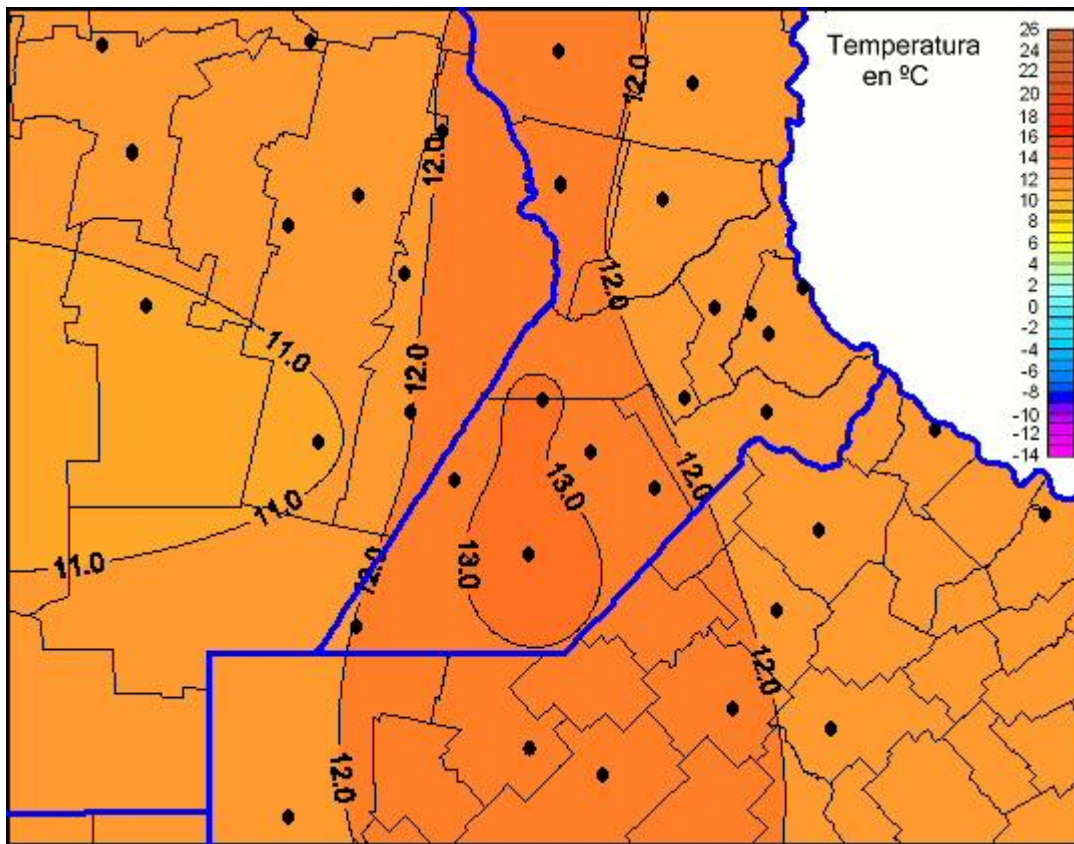

Temperaturas Mínimas

Mapa de temperaturas mínimas de las las últimas 24 horas.
(Desde las 8:00AM hasta las 8:00AM). Se actualiza a las 10:00hs.