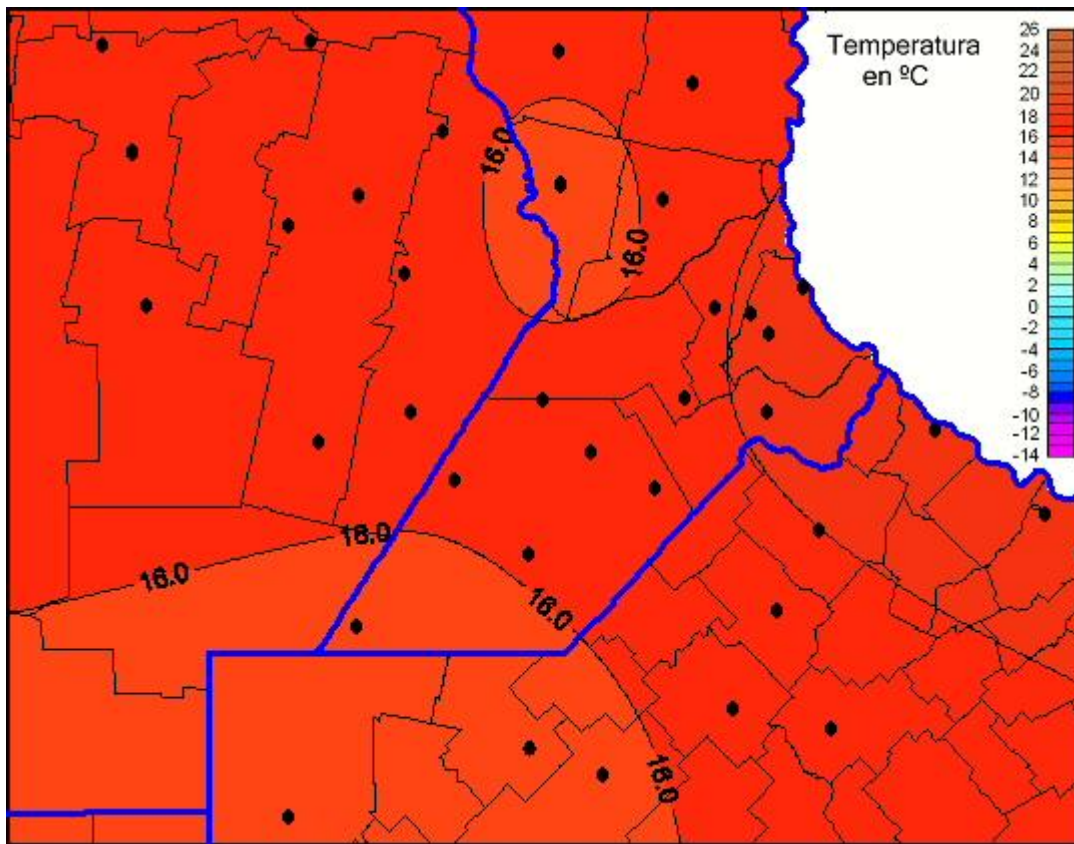

Temperaturas Mínimas

Mapa de temperaturas mínimas de las las últimas 24 horas.
(Desde las 8:00AM hasta las 8:00AM). Se actualiza a las 10:00hs.