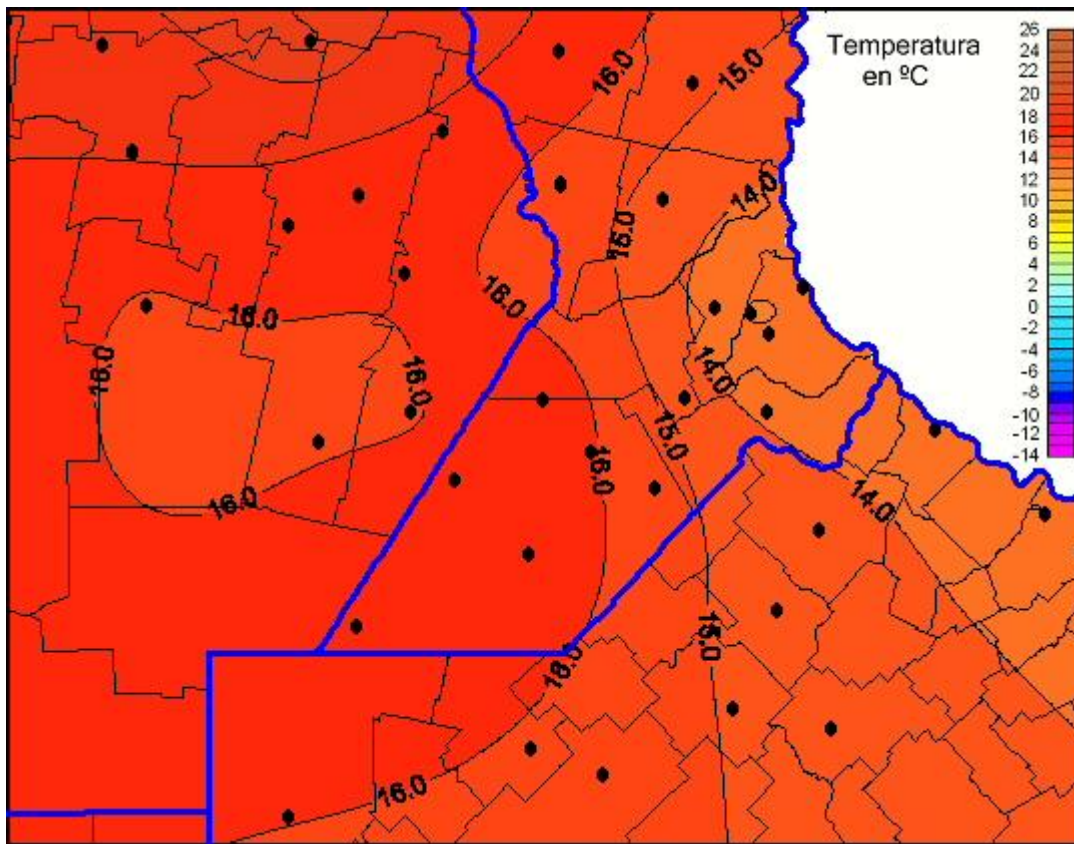

Temperaturas Mínimas

Mapa de temperaturas mínimas de las las últimas 24 horas.
(Desde las 8:00AM hasta las 8:00AM). Se actualiza a las 10:00hs.