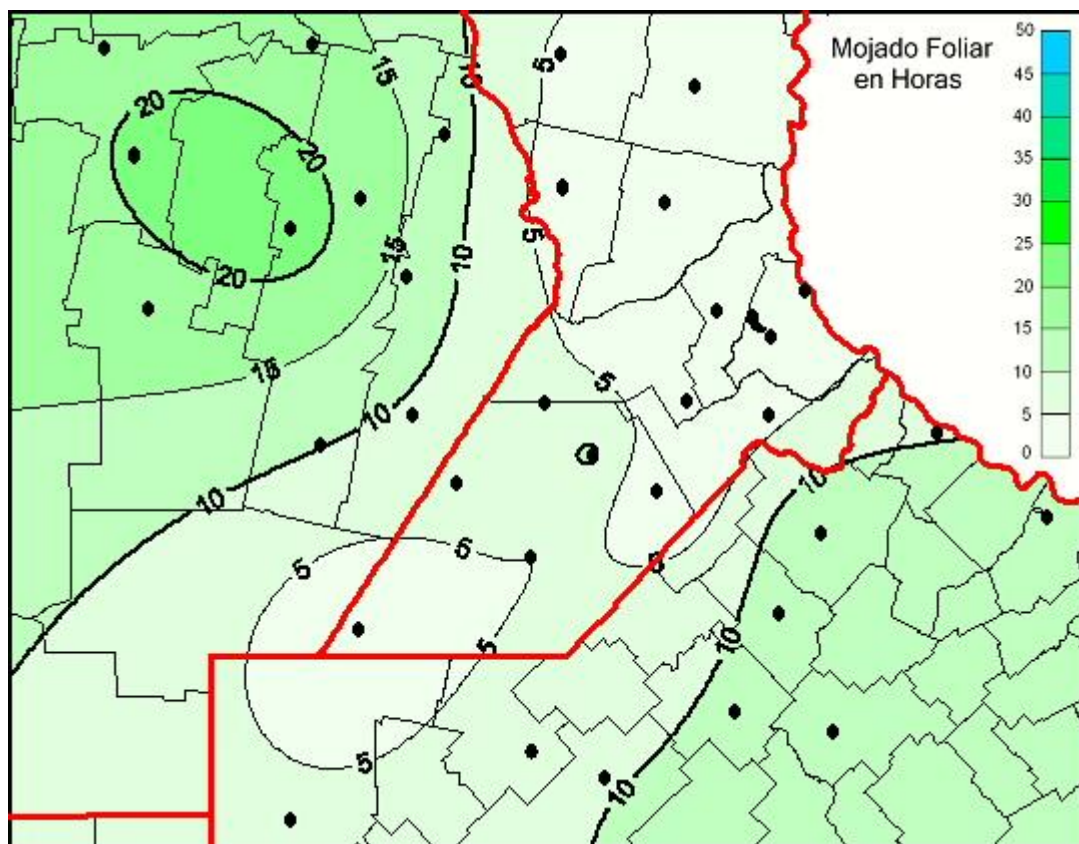

Humedad de Hoja

Mapa de humedad de hoja de las las últimas 72 horas.
(Desde las 8:00AM hasta las 8:00AM). Se actualiza a las 10:00hs.