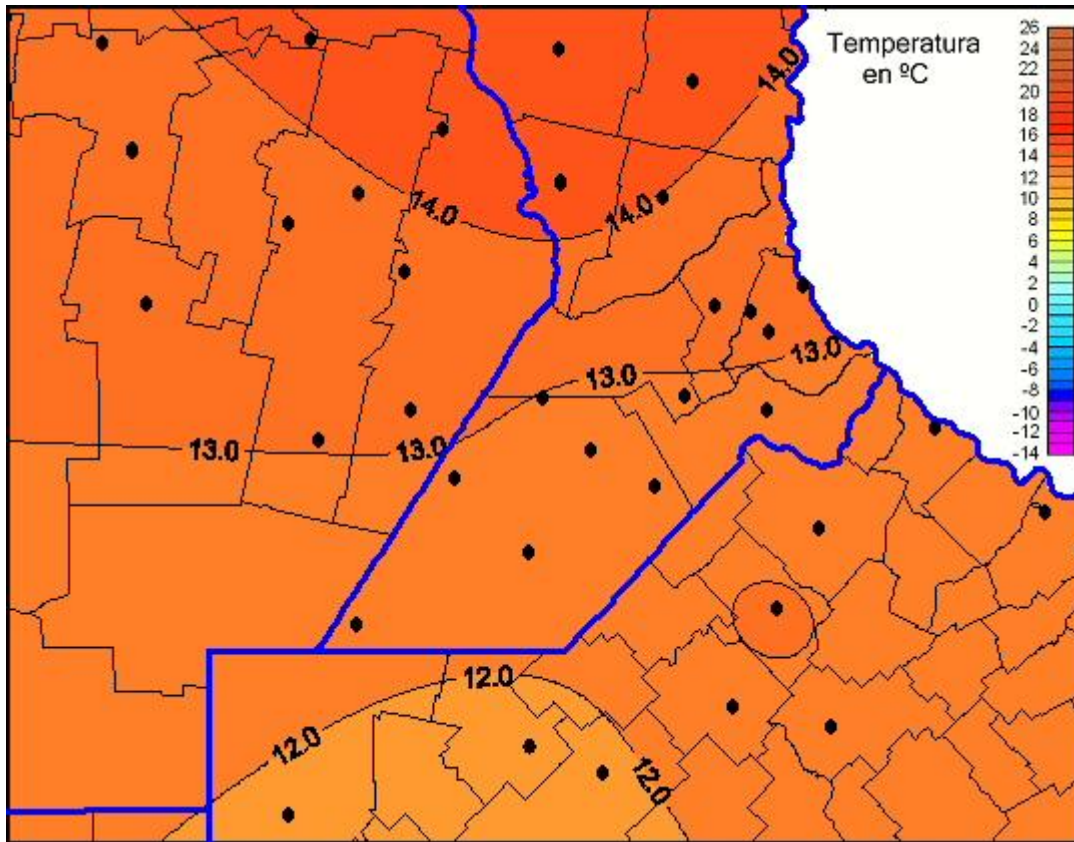

Temperaturas Mínimas

Mapa de temperaturas mínimas de las últimas 72 horas.
(Desde las 8:00AM hasta las 8:00AM). Se actualiza a las 10:00hs.