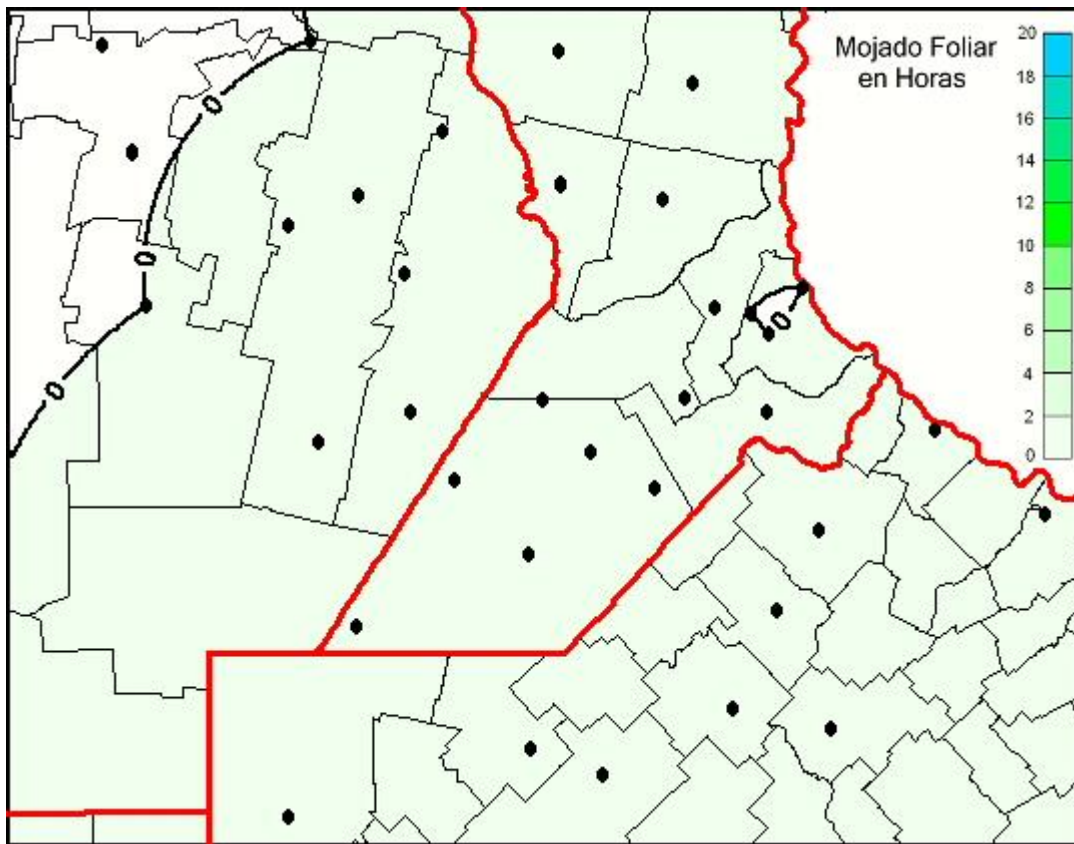

## Humedad de Hoja

Mapa de humedad de hoja de las últimas 24 horas.  
(Desde las 8:00AM hasta las 8:00AM). Se actualiza a las 10:00hs.