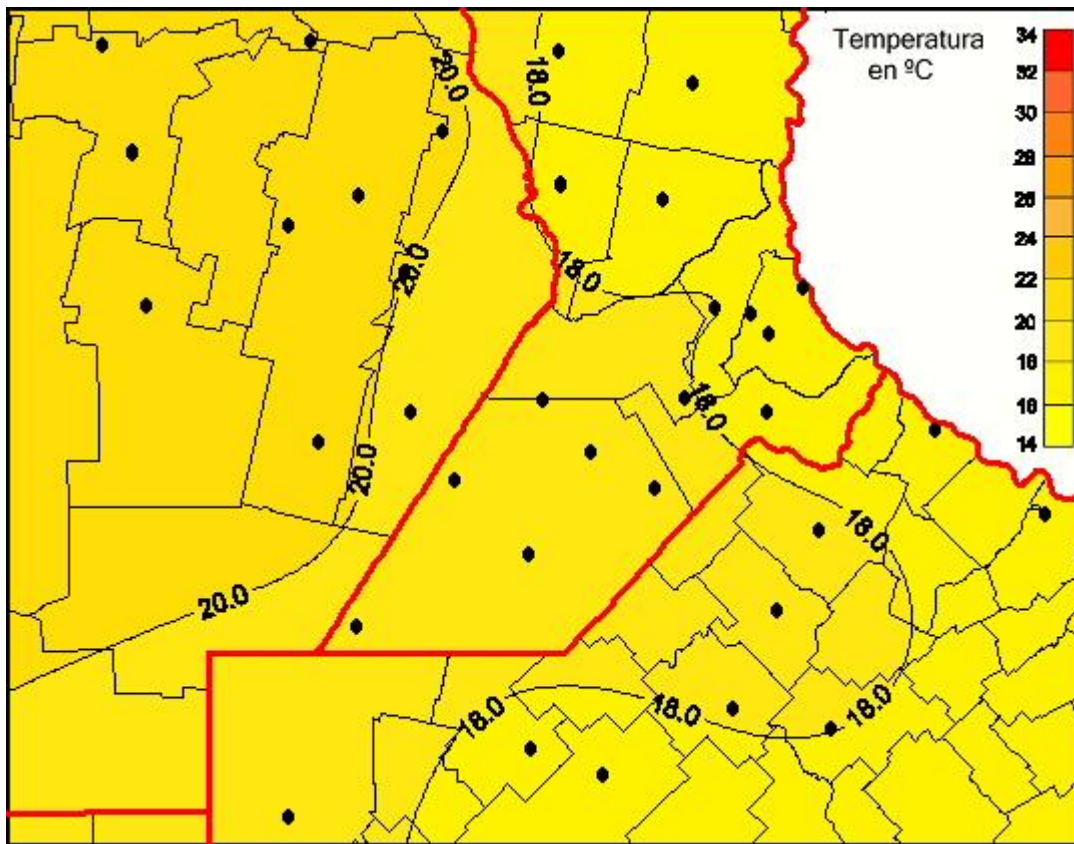

## Temperaturas Mínimas

Mapa de temperaturas mínimas de las las últimas 24 horas.  
(Desde las 8:00AM hasta las 8:00AM). Se actualiza a las 10:00hs.