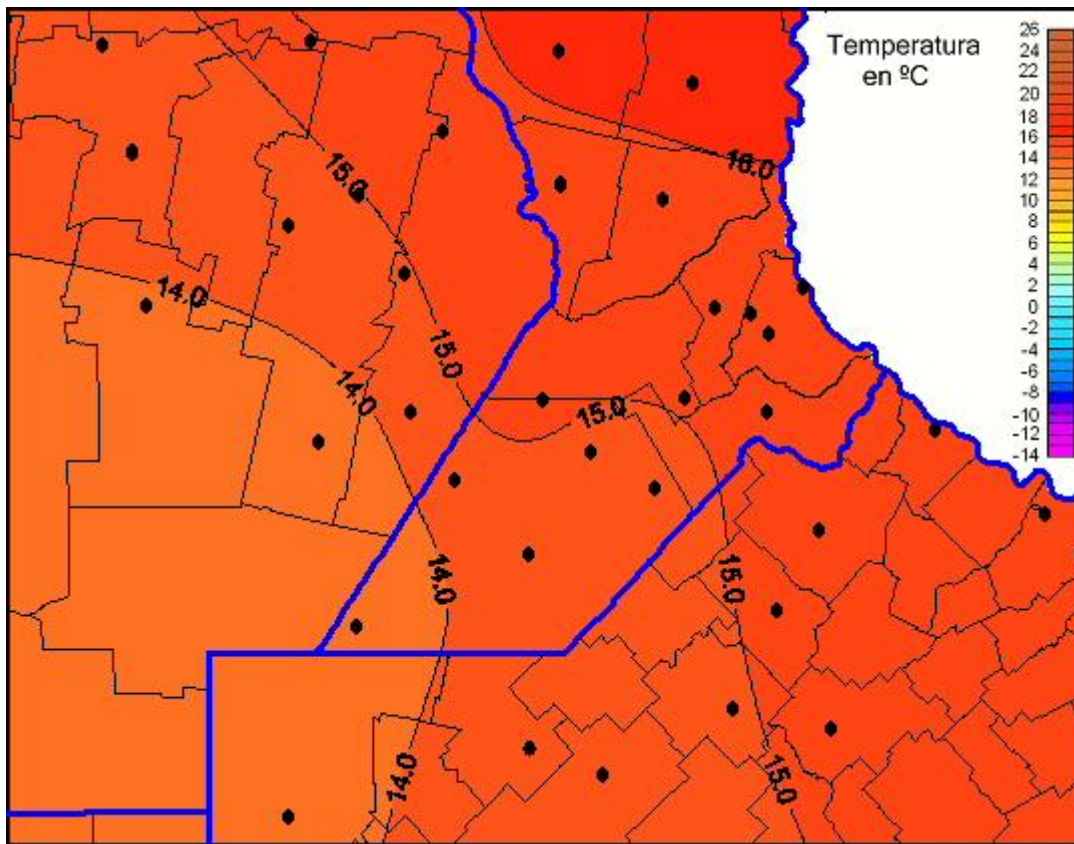

Temperaturas Mínimas

Mapa de temperaturas mínimas de las últimas 24 horas.
(Desde las 8:00AM hasta las 8:00AM). Se actualiza a las 10:00hs.