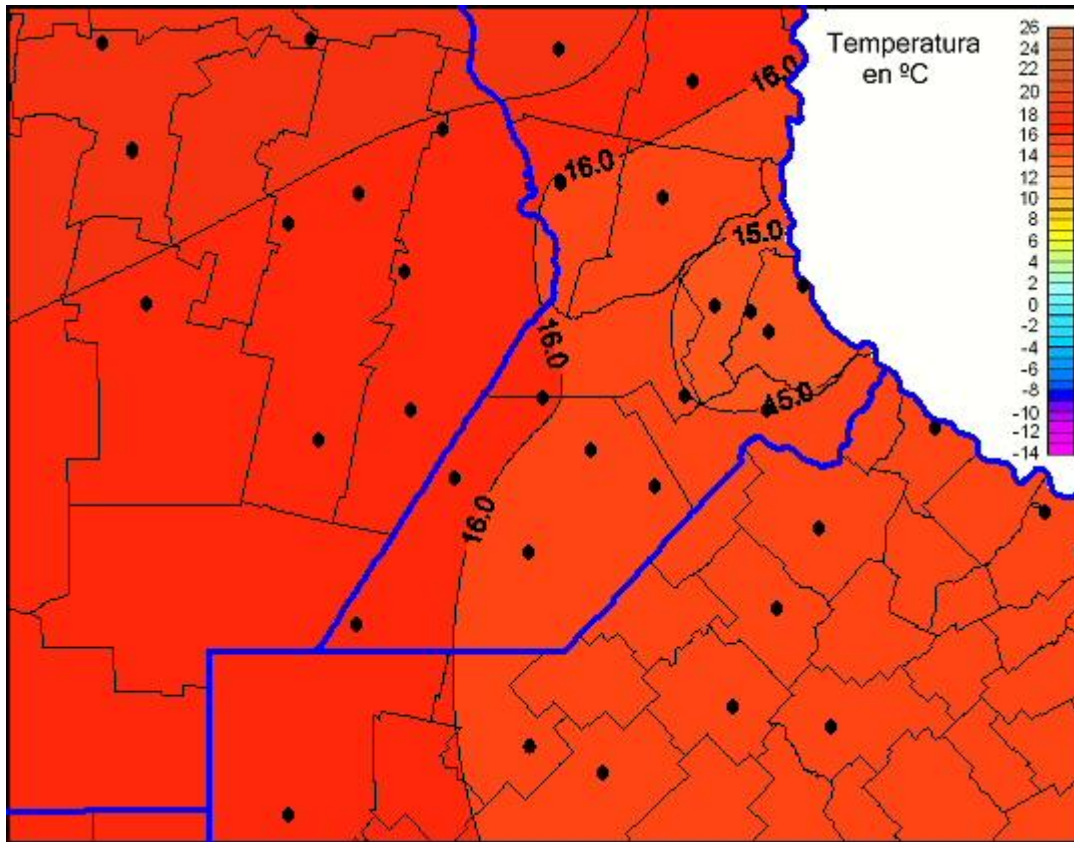

Temperaturas Mínimas

Mapa de temperaturas mínimas de las las últimas 24 horas.
(Desde las 8:00AM hasta las 8:00AM). Se actualiza a las 10:00hs.

BOLSA
DE COMERCIO
DE ROSARIO

www.facebook.com/BCROficial

twitter.com/bcrgrensa