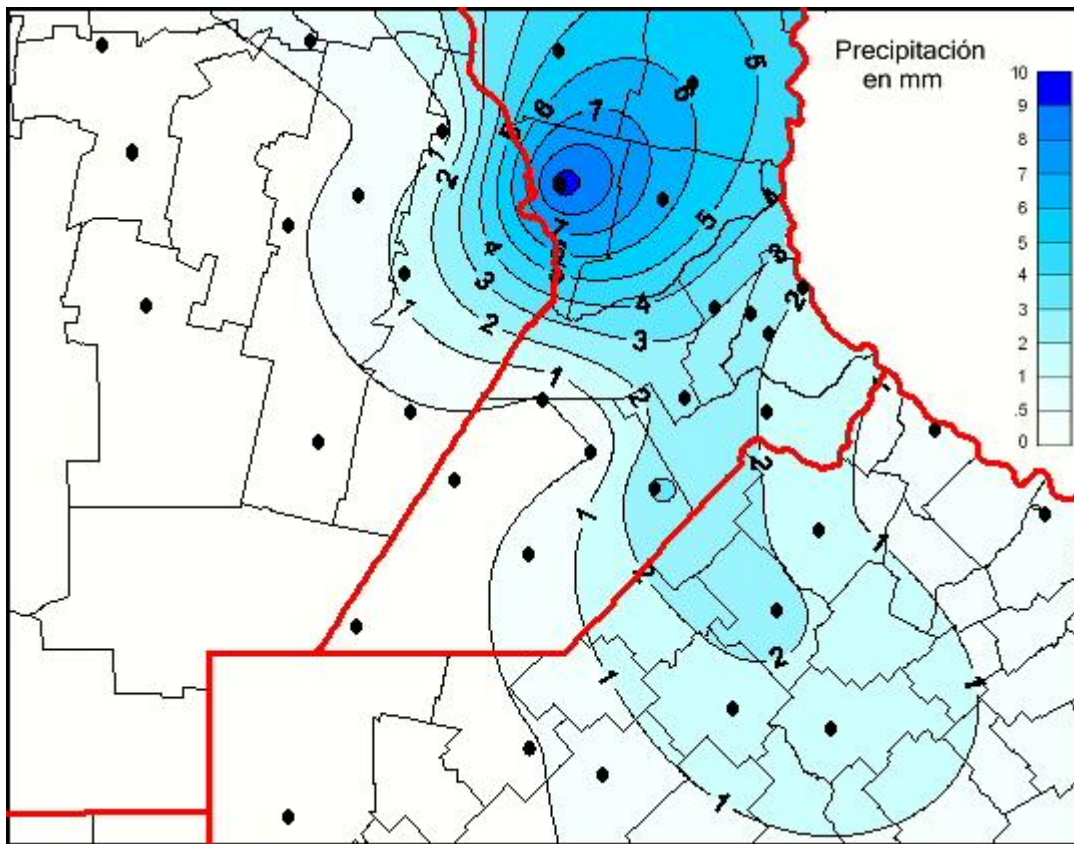

Lluvias

Mapa de precipitación acumulada en las últimas 24 horas.
(Desde las 8:00AM hasta las 8:00AM). Se actualiza a las 10:00hs.