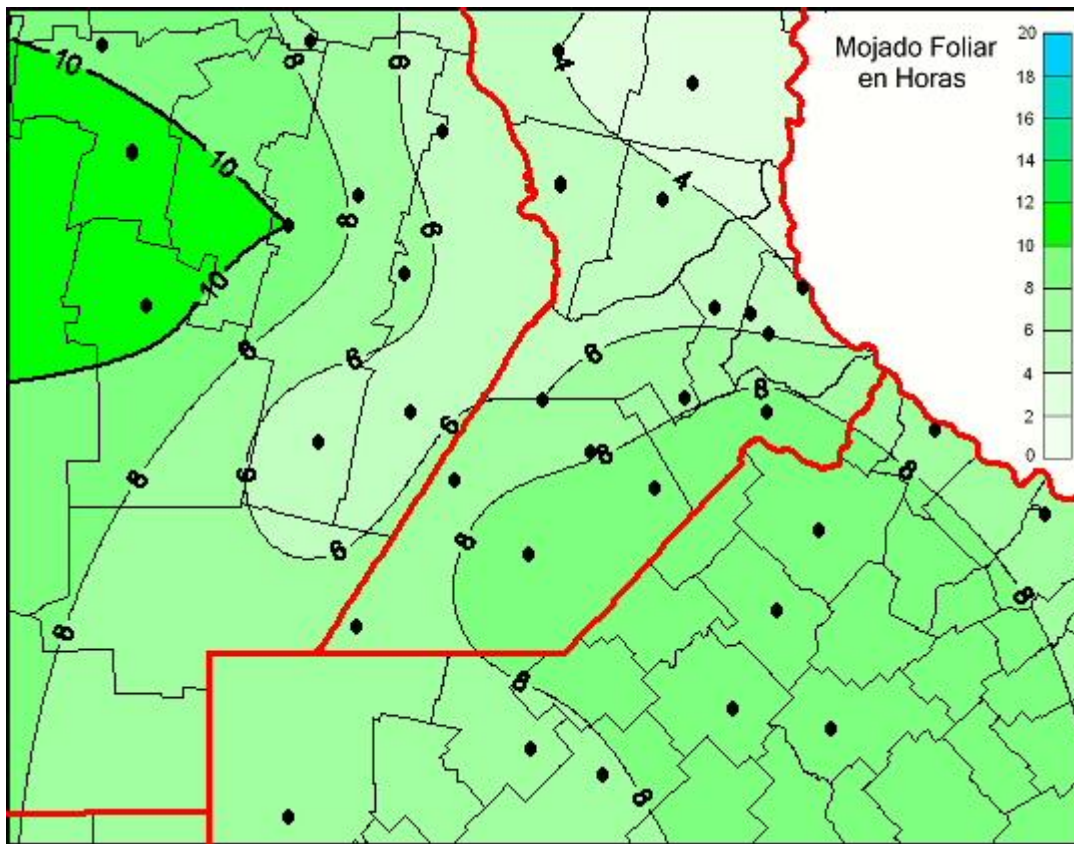

Humedad de Hoja

Mapa de humedad de hoja de las las últimas 24 horas.
(Desde las 8:00AM hasta las 8:00AM). Se actualiza a las 10:00hs.