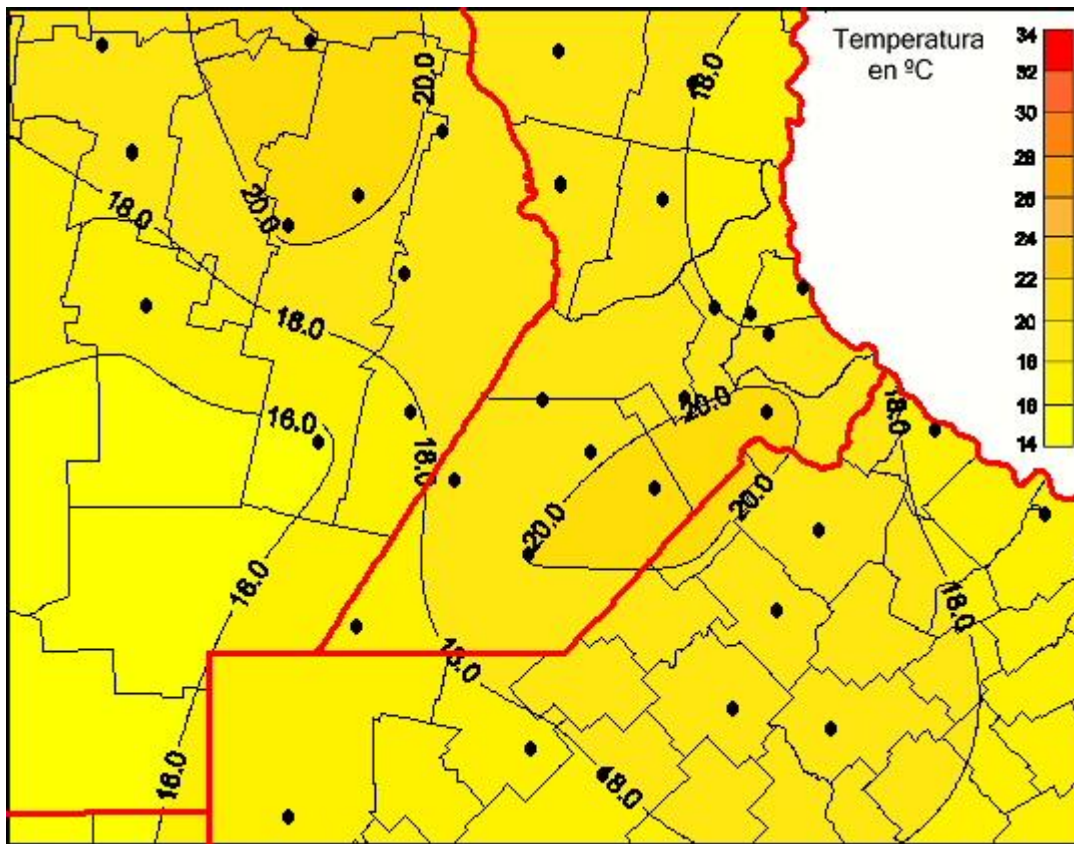

Temperaturas Mínimas

Mapa de temperaturas mínimas de las las últimas 24 horas.
(Desde las 8:00AM hasta las 8:00AM). Se actualiza a las 10:00hs.