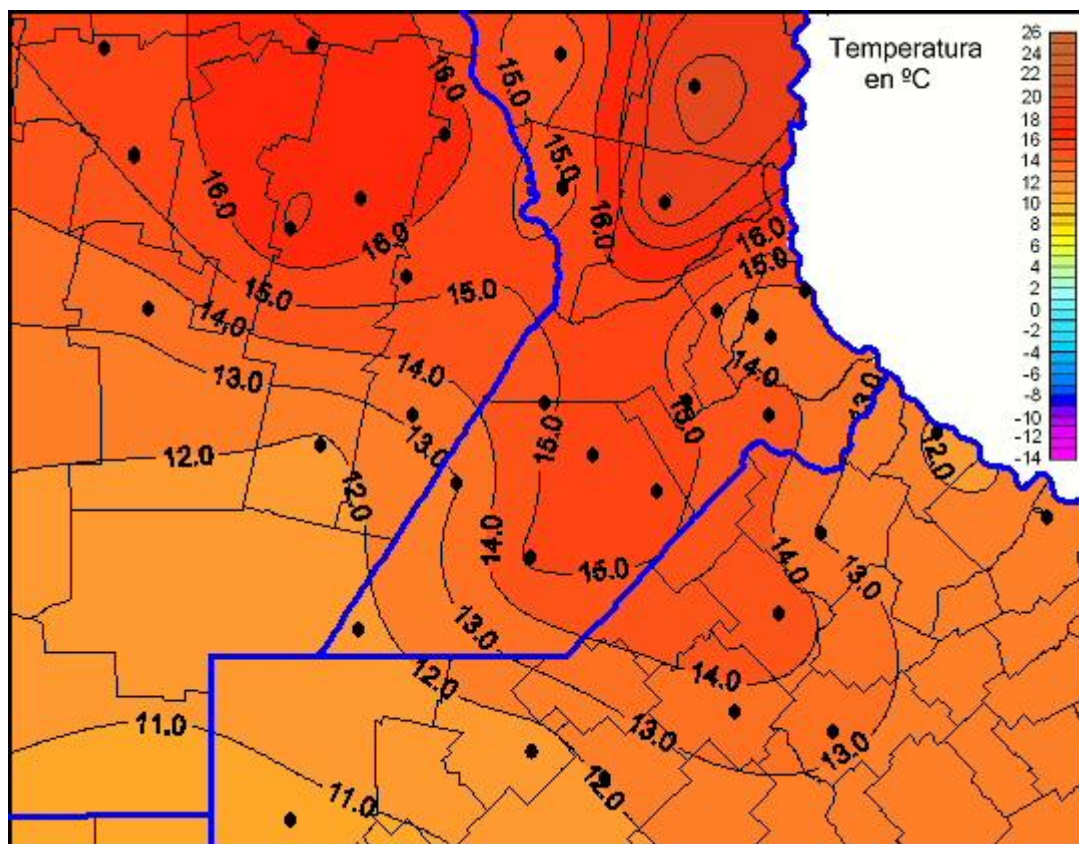

Temperaturas Mínimas

Mapa de temperaturas mínimas de las últimas 96 horas.
(Desde las 8:00AM hasta las 8:00AM). Se actualiza a las 10:00hs.