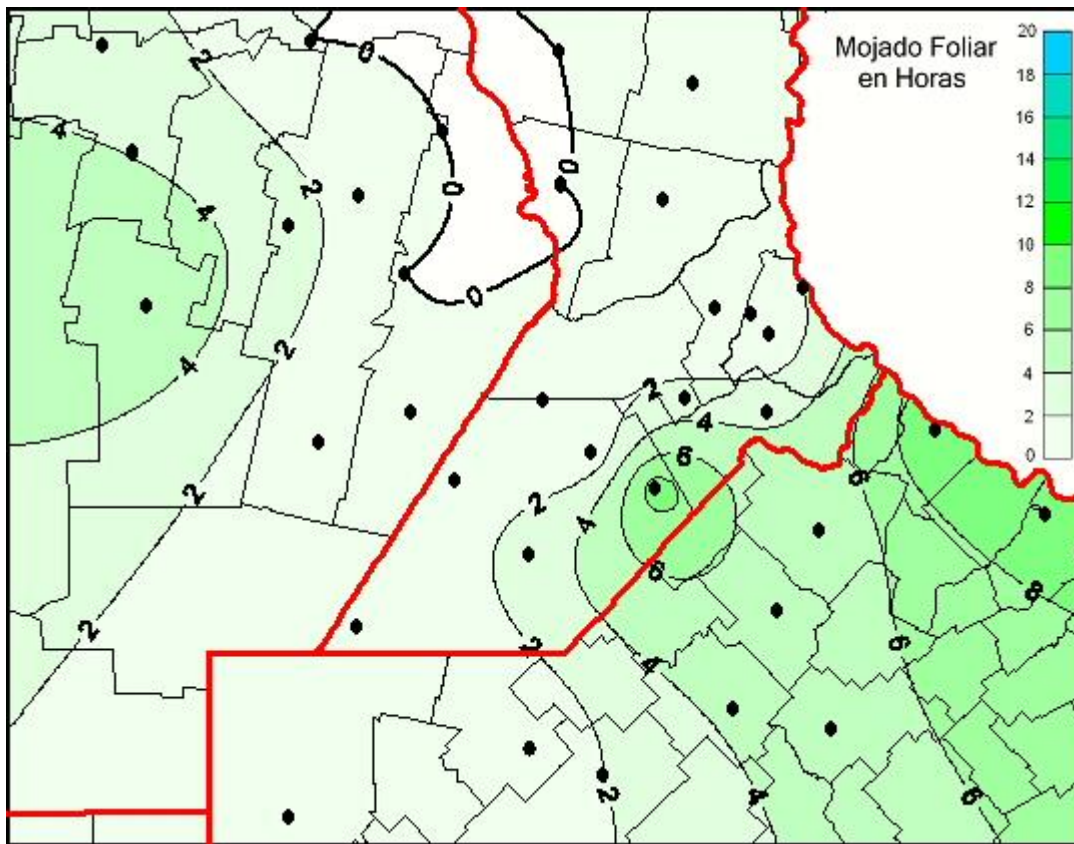

Humedad de Hoja

Mapa de humedad de hoja de las las últimas 24 horas.
(Desde las 8:00AM hasta las 8:00AM). Se actualiza a las 10:00hs.