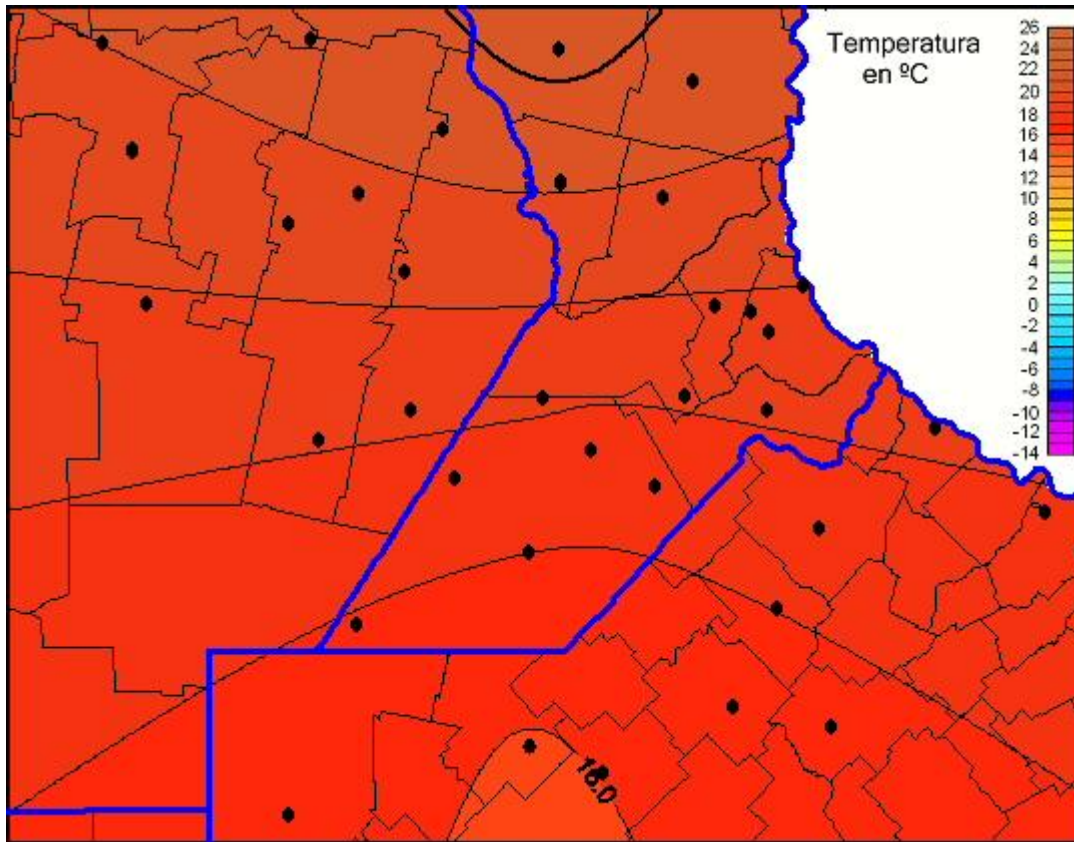

Temperaturas Mínimas

Mapa de temperaturas mínimas de las las últimas 24 horas.
(Desde las 8:00AM hasta las 8:00AM). Se actualiza a las 10:00hs.

BOLSA
DE COMERCIO
DE ROSARIO

 www.facebook.com/BCROficial

 twitter.com/bcrgrensa