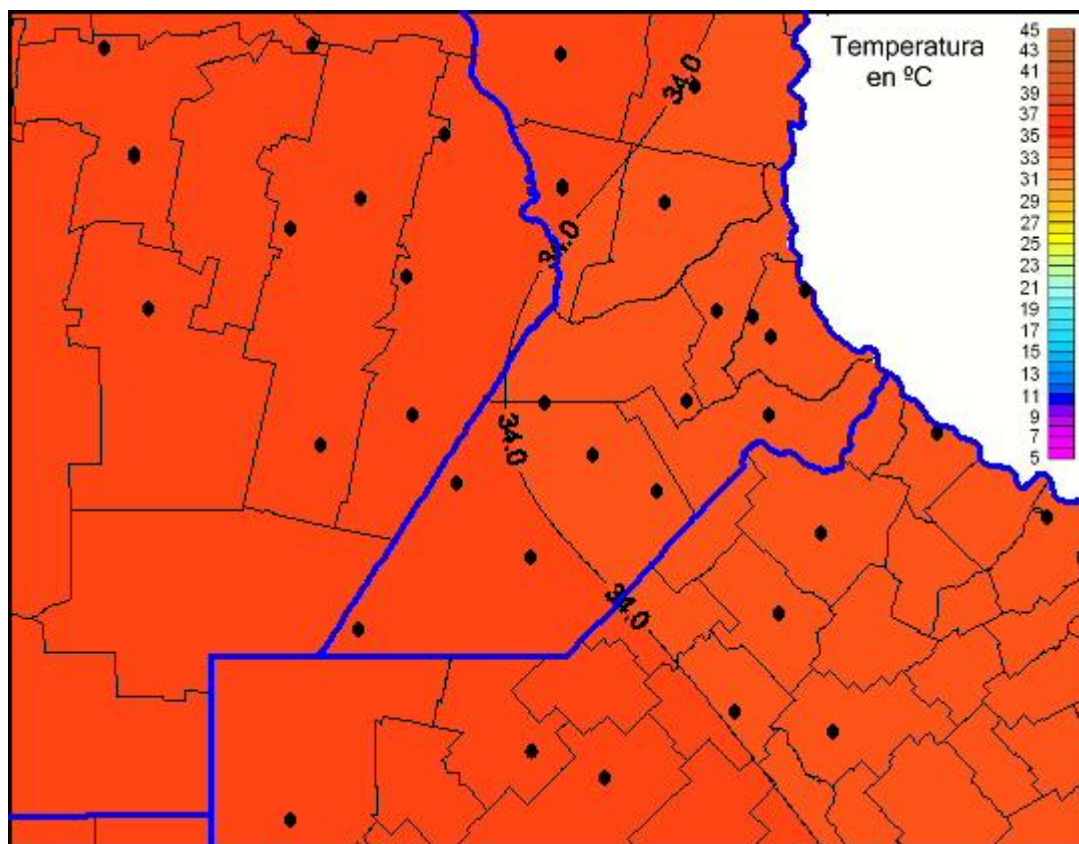

## Temperaturas Máximas

Mapa de temperaturas máximas de las últimas 24 horas.  
(Desde las 8:00AM hasta las 8:00AM). Se actualiza a las 10:00hs.