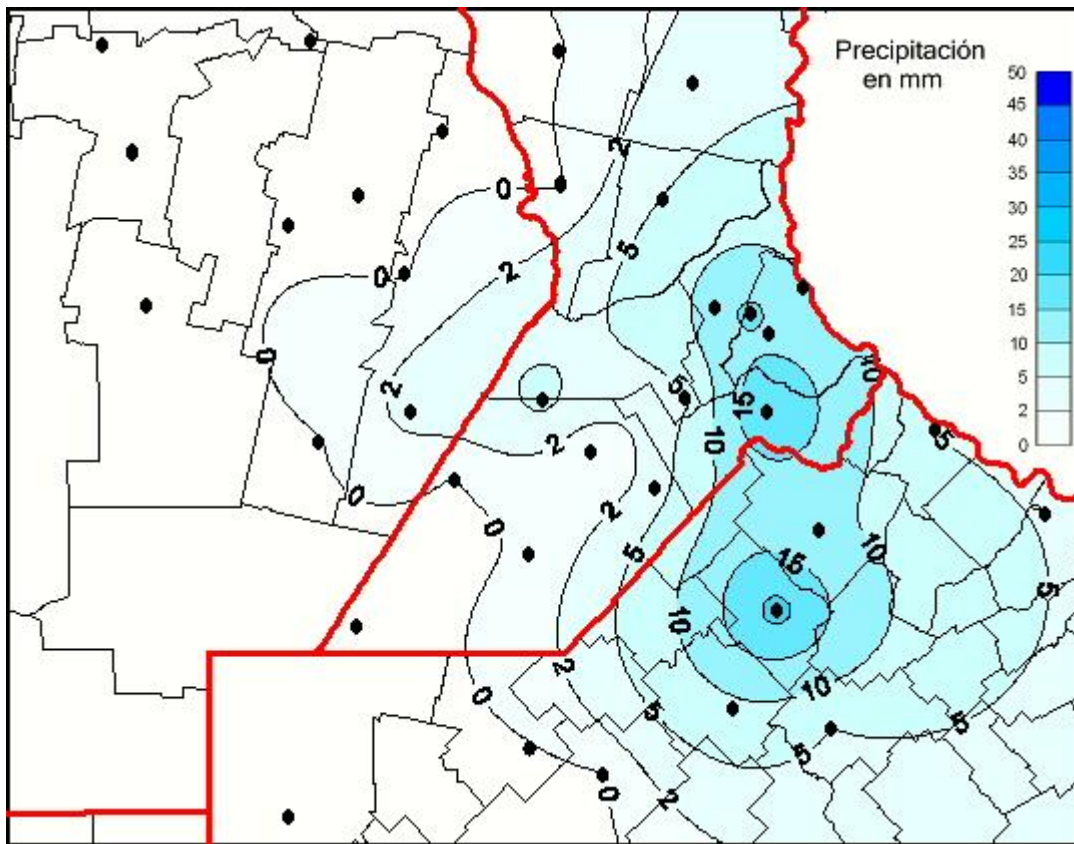

Lluvias

Mapa de precipitación acumulada en las últimas 24 horas.
(Desde las 8:00AM hasta las 8:00AM). Se actualiza a las 10:00hs.