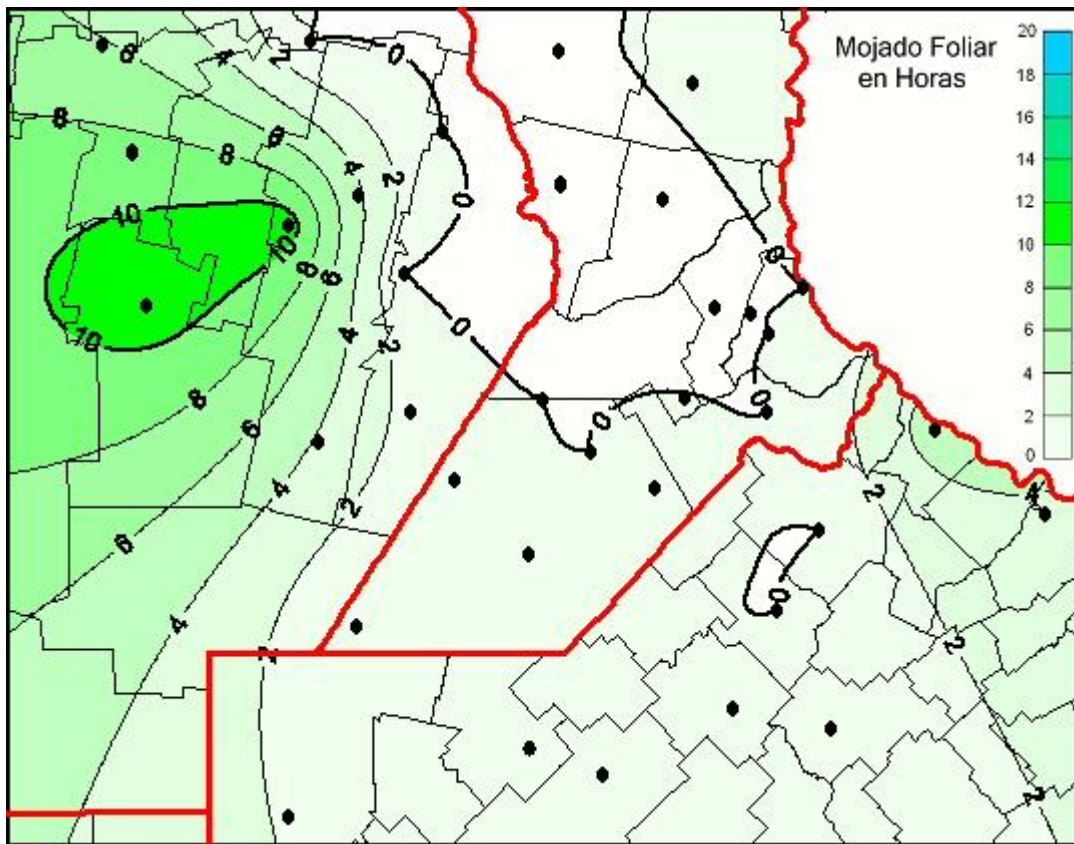

Humedad de Hoja

Mapa de humedad de hoja de las las últimas 24 horas.
(Desde las 8:00AM hasta las 8:00AM). Se actualiza a las 10:00hs.