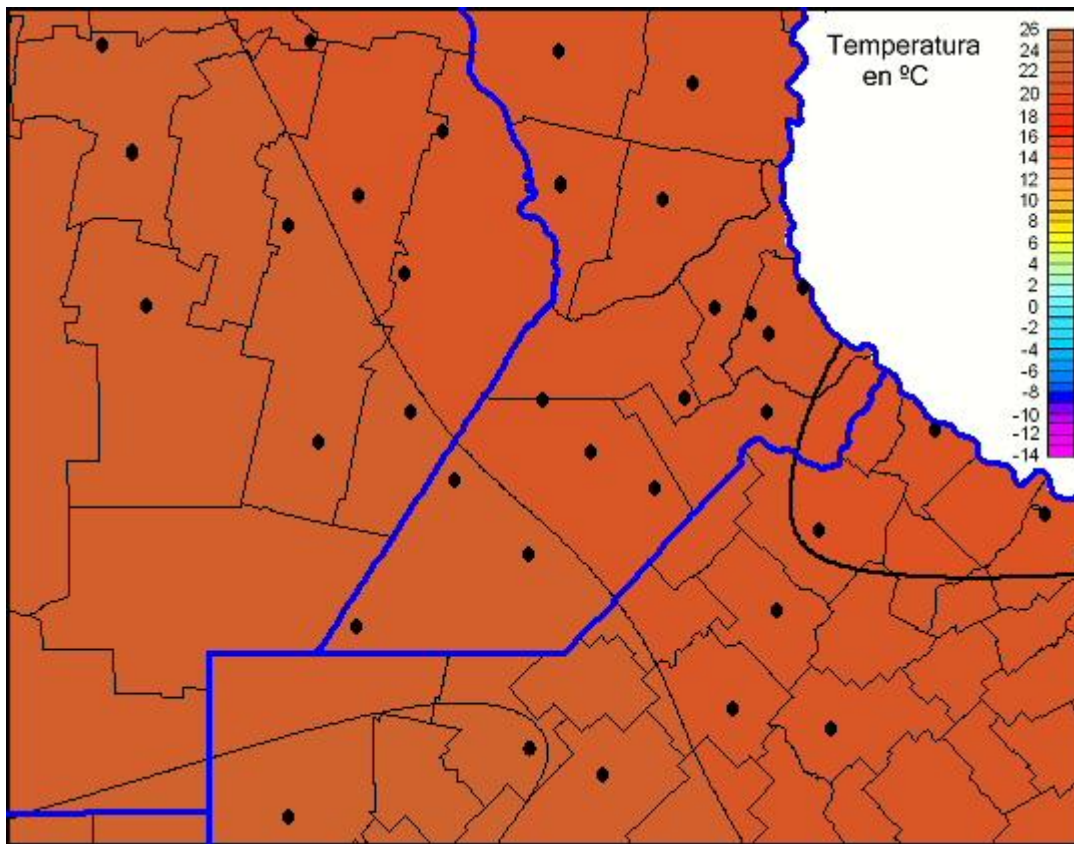

Temperaturas Mínimas

Mapa de temperaturas mínimas de las las últimas 24 horas.
(Desde las 8:00AM hasta las 8:00AM). Se actualiza a las 10:00hs.

BOLSA
DE COMERCIO
DE ROSARIO

www.facebook.com/BCROficial

twitter.com/bcrgrensa