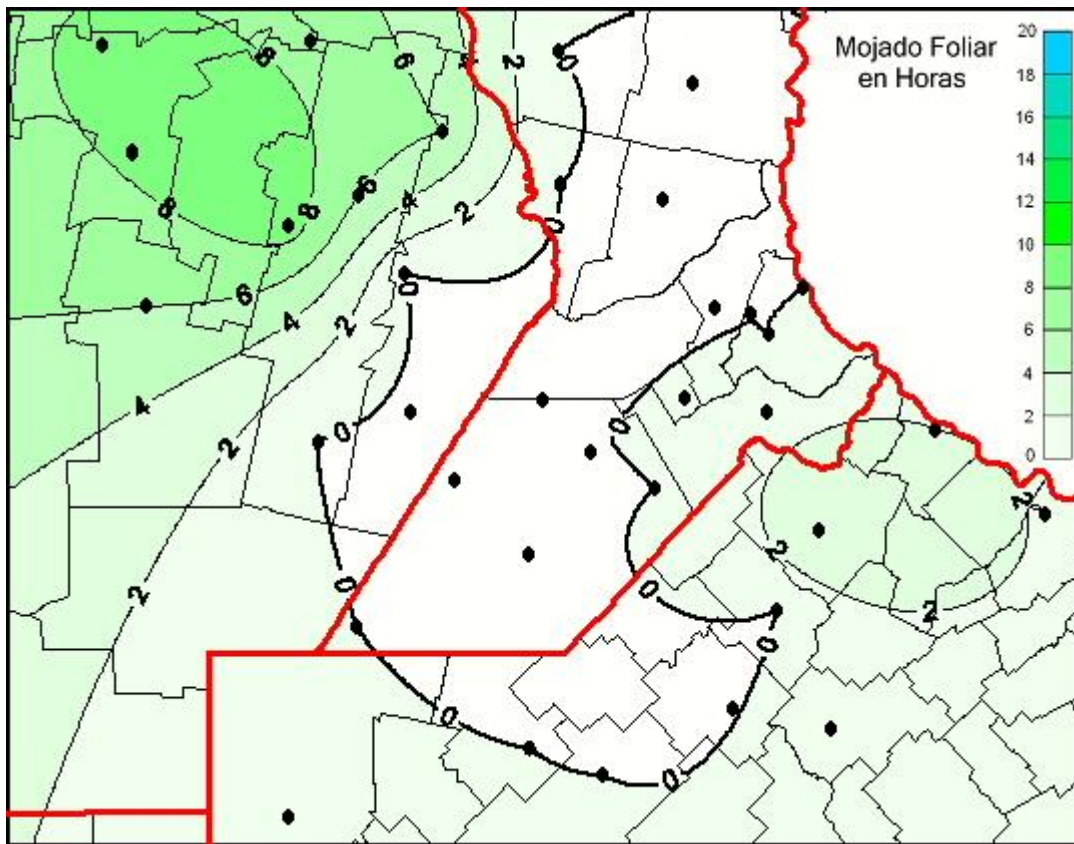

Humedad de Hoja

Mapa de humedad de hoja de las las últimas 24 horas.
(Desde las 8:00AM hasta las 8:00AM). Se actualiza a las 10:00hs.