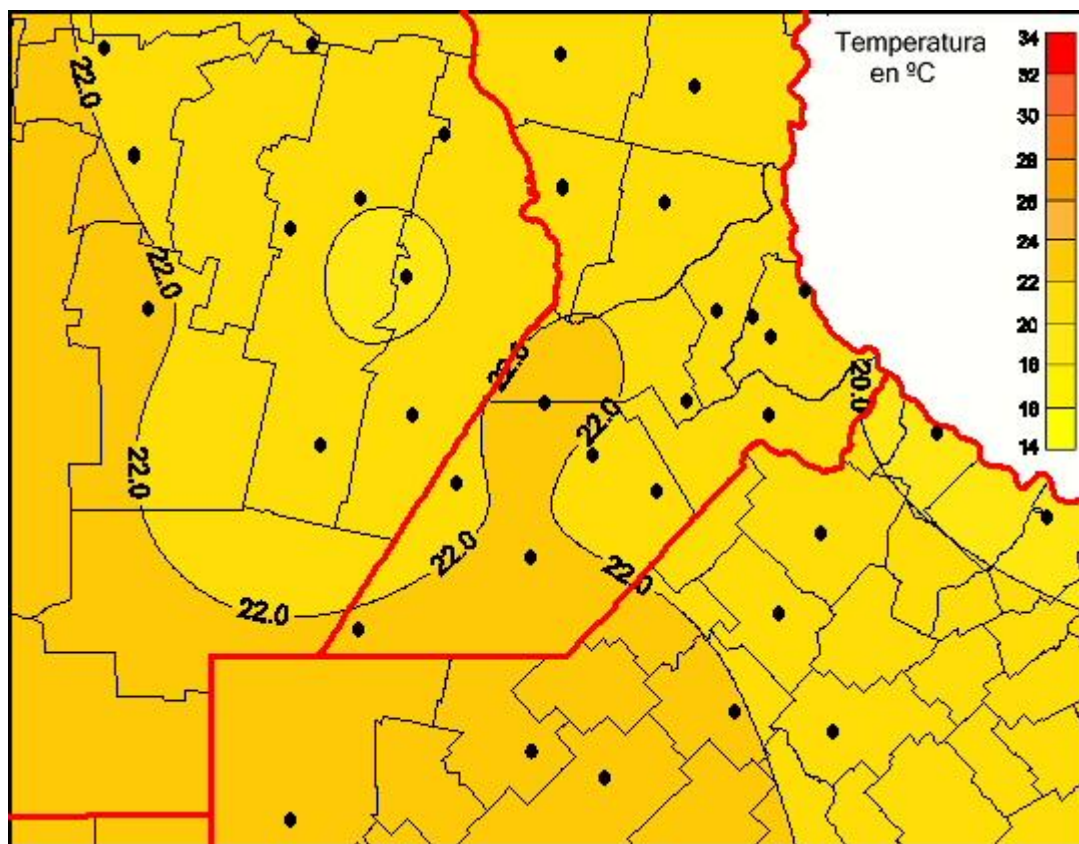

## Temperaturas Mínimas

Mapa de temperaturas mínimas de las las últimas 24 horas.  
(Desde las 8:00AM hasta las 8:00AM). Se actualiza a las 10:00hs.