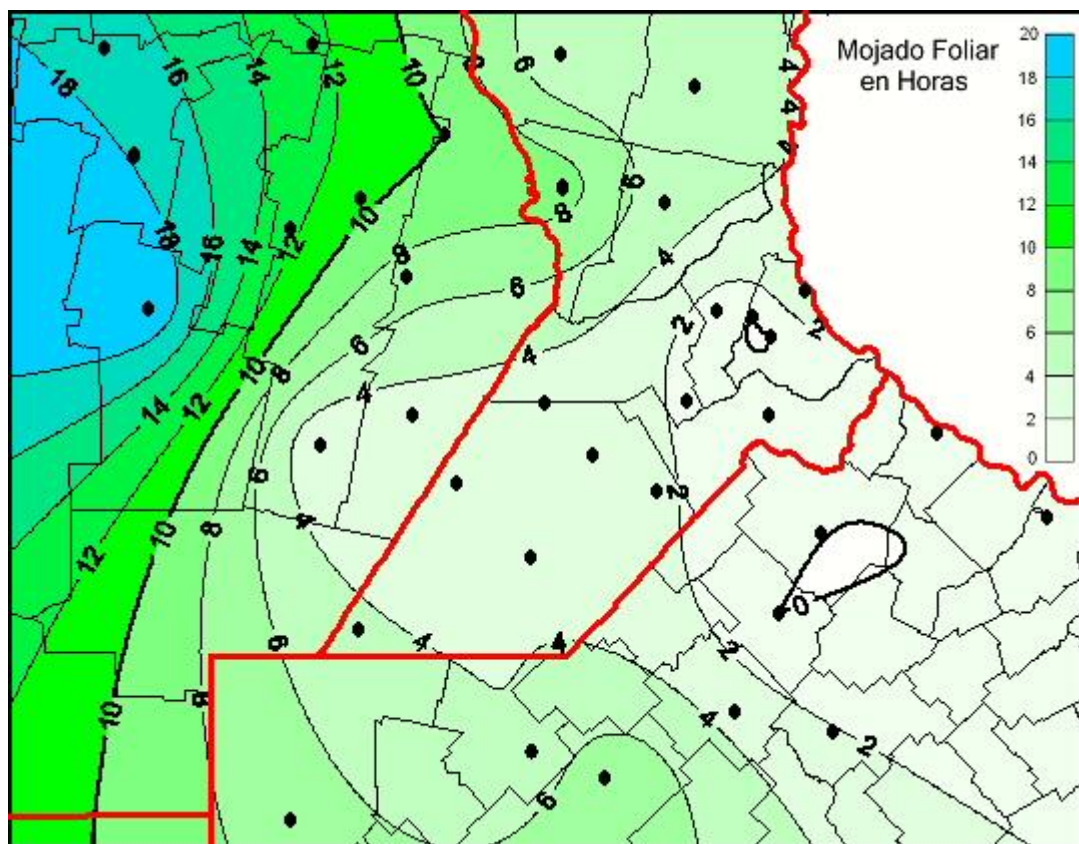

Humedad de Hoja

Mapa de humedad de hoja de las las últimas 72 horas.
(Desde las 8:00AM hasta las 8:00AM). Se actualiza a las 10:00hs.