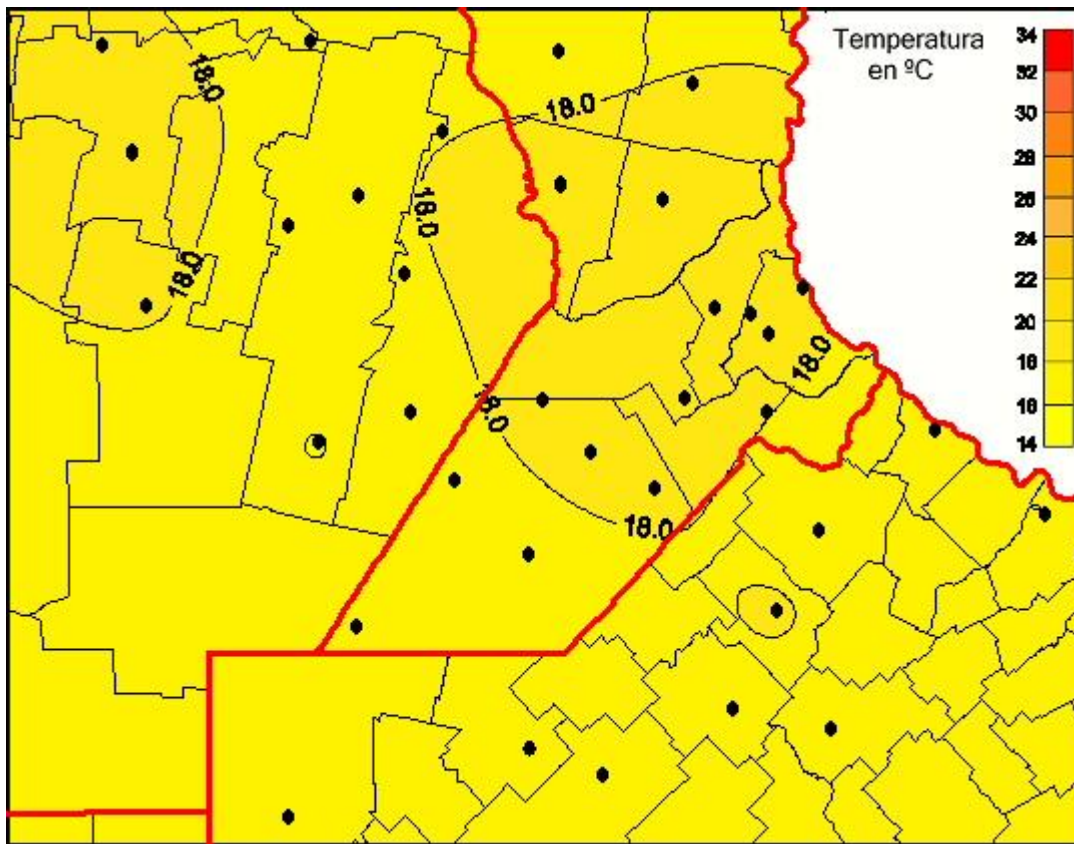

## Temperaturas Mínimas

Mapa de temperaturas mínimas de las las últimas 72 horas.  
(Desde las 8:00AM hasta las 8:00AM). Se actualiza a las 10:00hs.