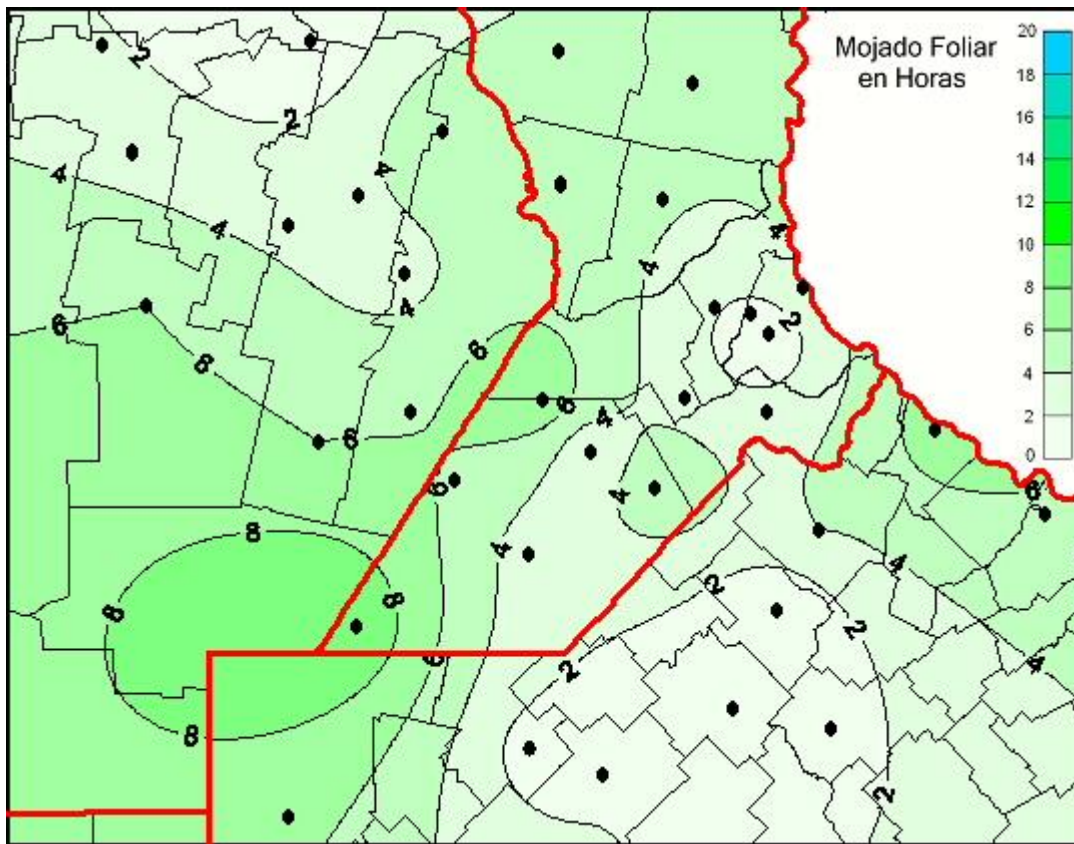

## Humedad de Hoja

Mapa de humedad de hoja de las las últimas 24 horas.  
(Desde las 8:00AM hasta las 8:00AM). Se actualiza a las 10:00hs.