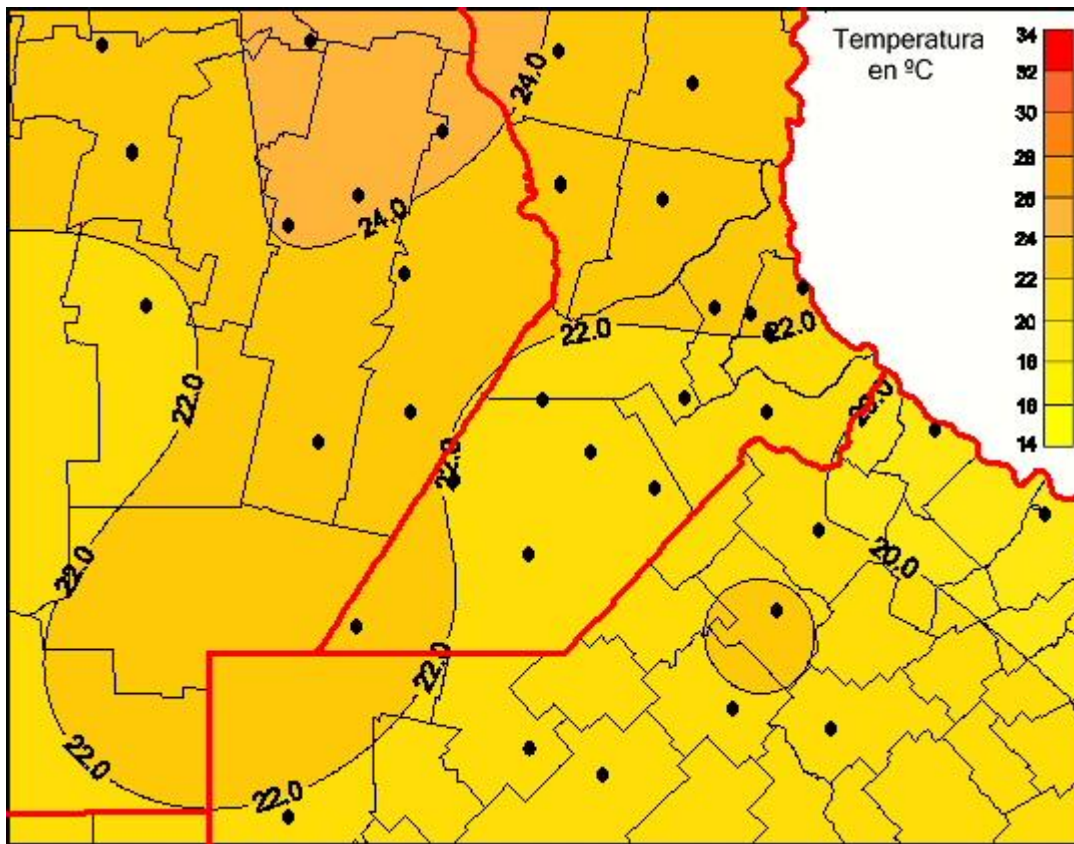

# Temperaturas Mínimas

Mapa de temperaturas mínimas de las las últimas 24 horas.  
(Desde las 8:00AM hasta las 8:00AM). Se actualiza a las 10:00hs.

BOLSA  
DE COMERCIO  
DE ROSARIO

 [www.facebook.com/BCROficial](http://www.facebook.com/BCROficial)