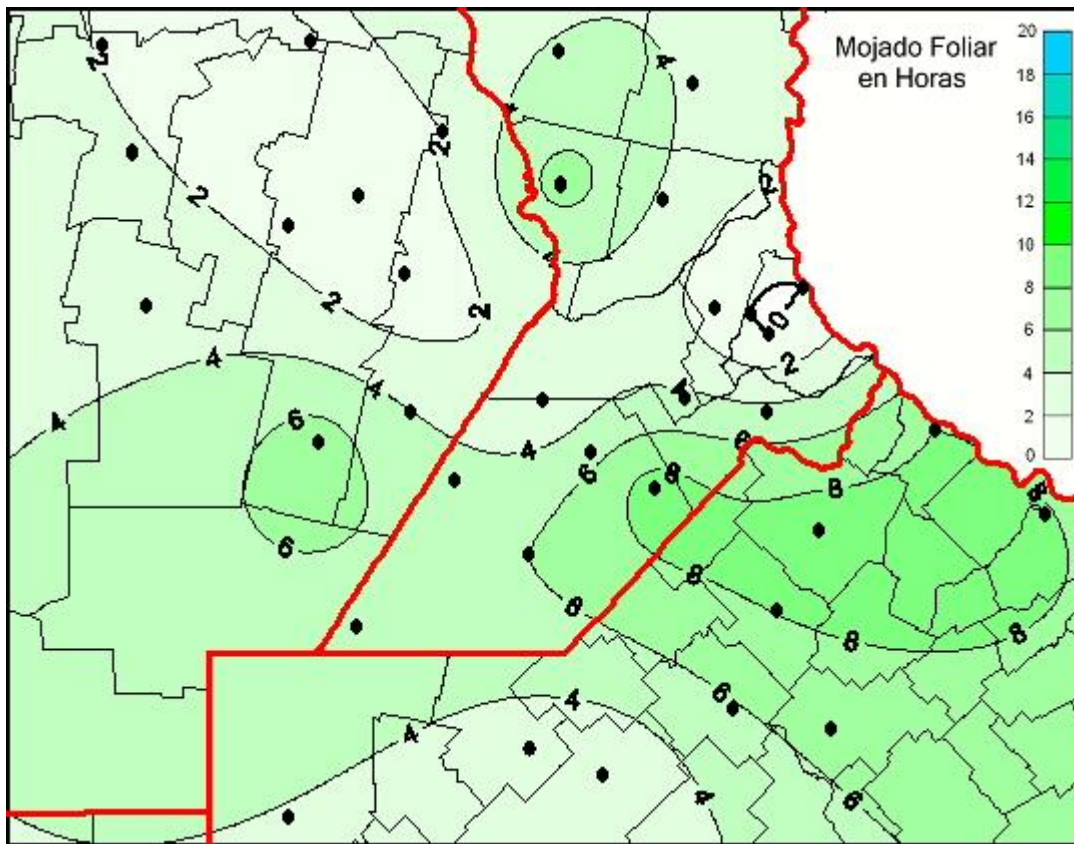

# Humedad de Hoja

Mapa de humedad de hoja de las las últimas 0 horas.  
(Desde las 8:00AM hasta las 8:00AM). Se actualiza a las 10:00hs.