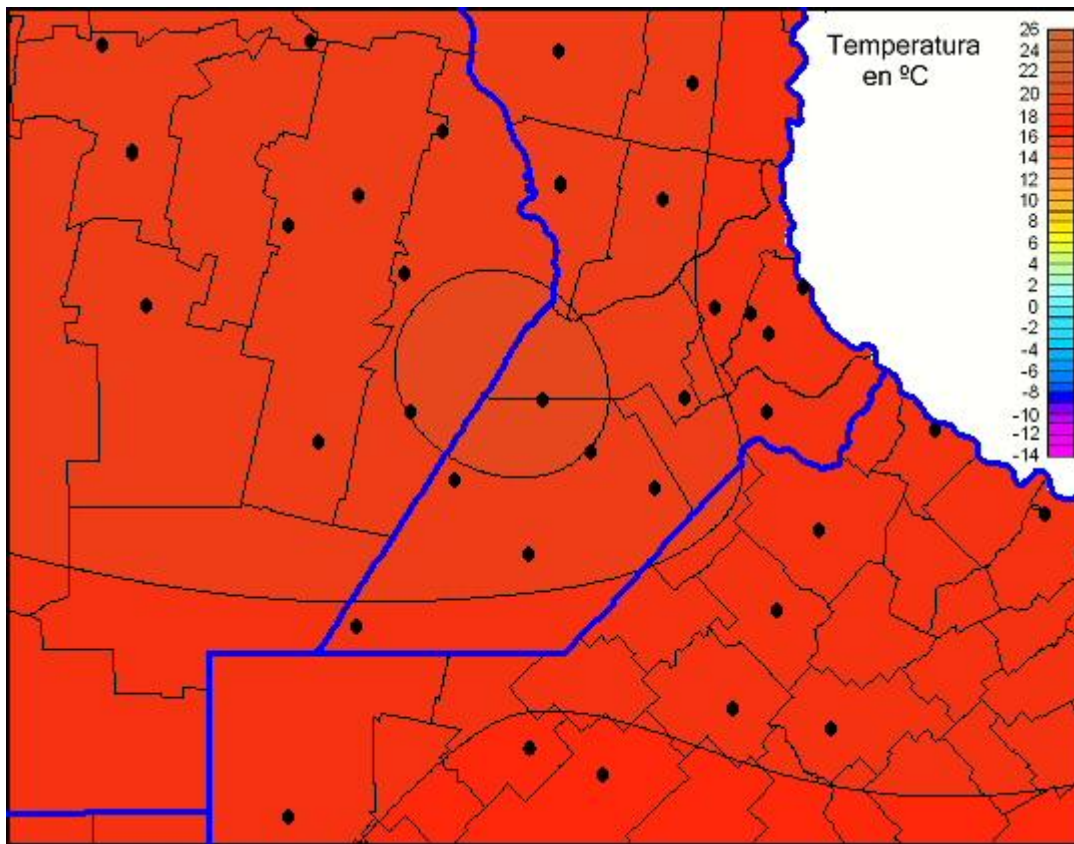

## Temperaturas Mínimas

Mapa de temperaturas mínimas de las las últimas 0 horas.  
(Desde las 8:00AM hasta las 8:00AM). Se actualiza a las 10:00hs.