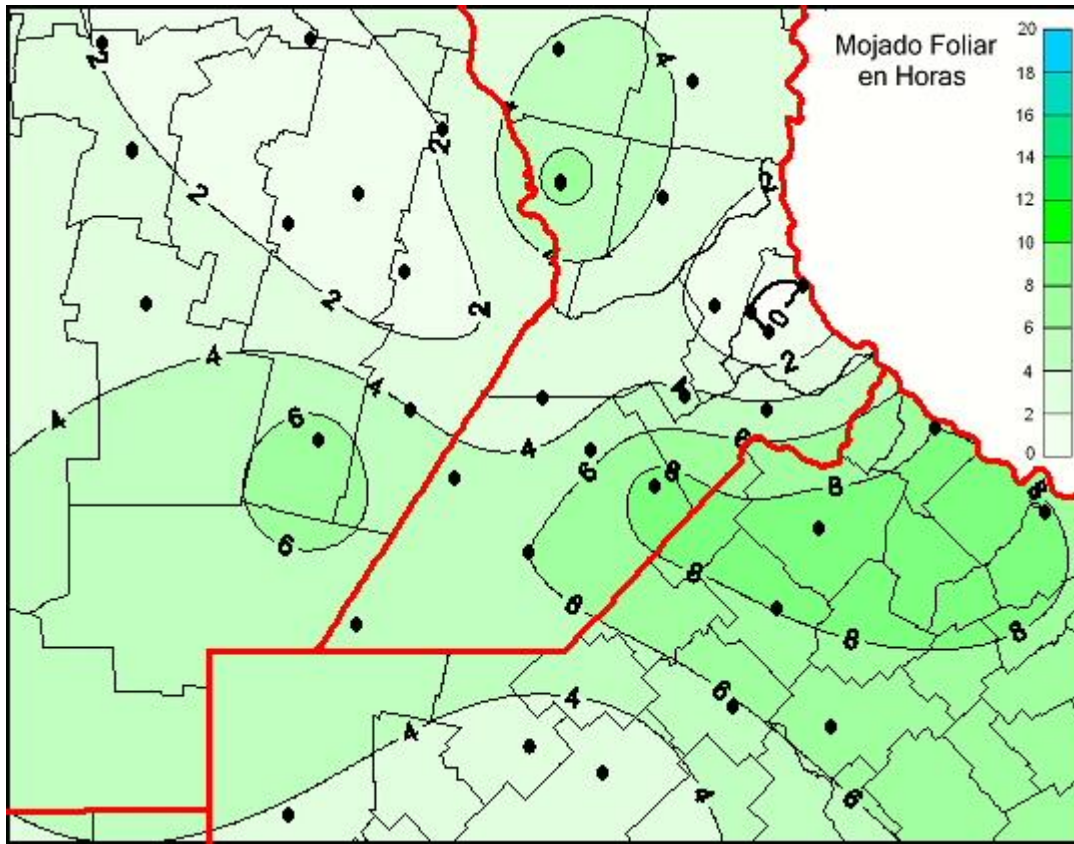

Humedad de Hoja

Mapa de humedad de hoja de las últimas 24 horas.
(Desde las 8:00AM hasta las 8:00AM). Se actualiza a las 10:00hs.