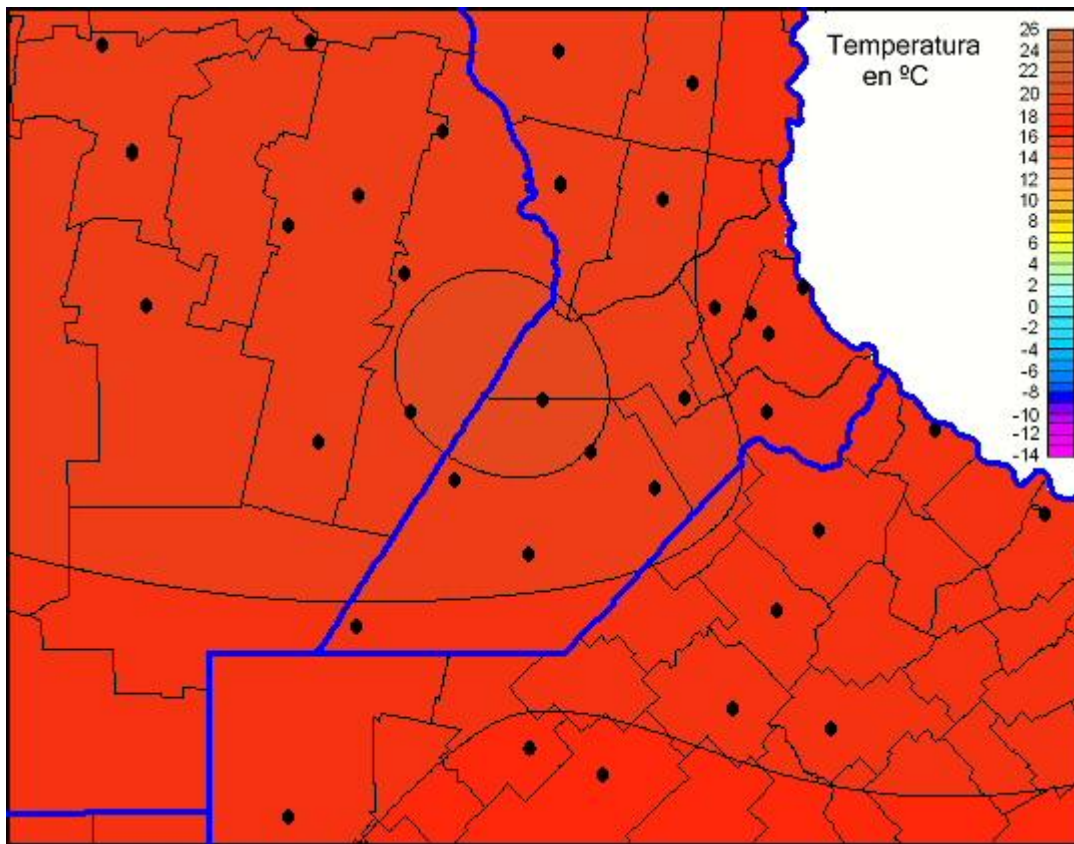

Temperaturas Mínimas

Mapa de temperaturas mínimas de las las últimas 24 horas.
(Desde las 8:00AM hasta las 8:00AM). Se actualiza a las 10:00hs.

BOLSA
DE COMERCIO
DE ROSARIO

 www.facebook.com/BCROficial

 twitter.com/bcrgrensa