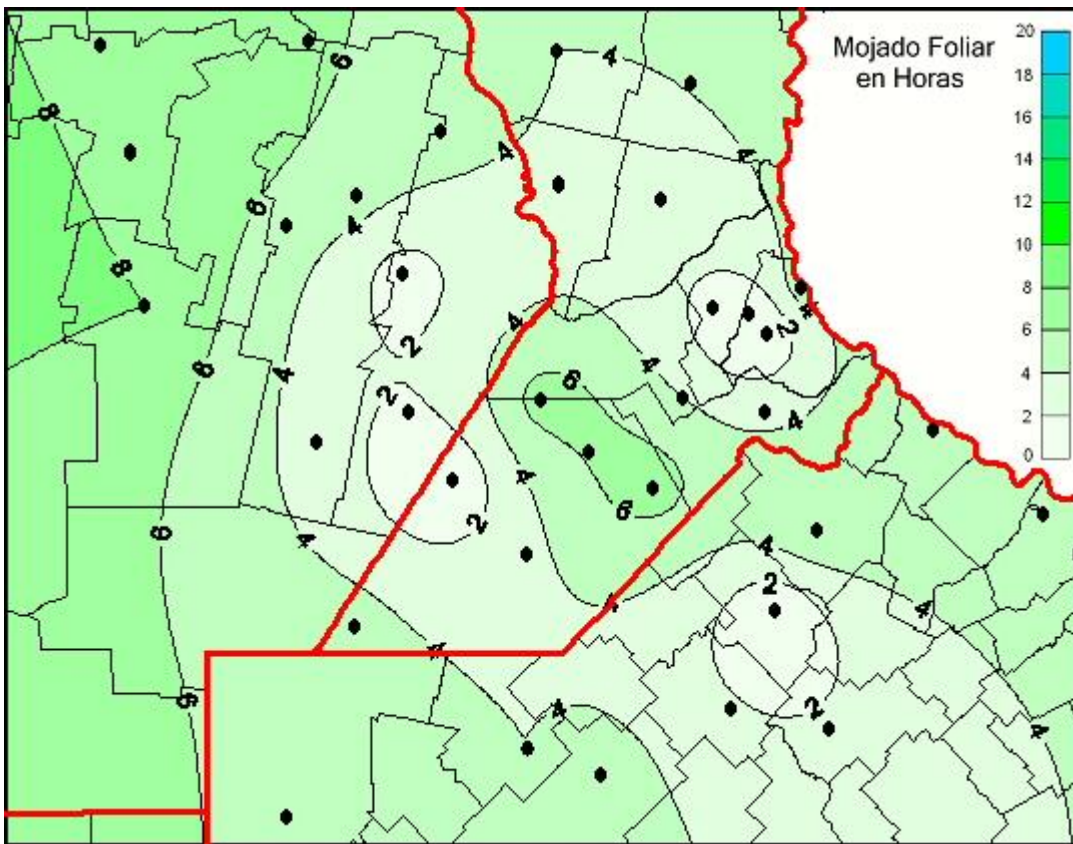

Humedad de Hoja

Mapa de humedad de hoja de las las últimas 24 horas.
(Desde las 8:00AM hasta las 8:00AM). Se actualiza a las 10:00hs.