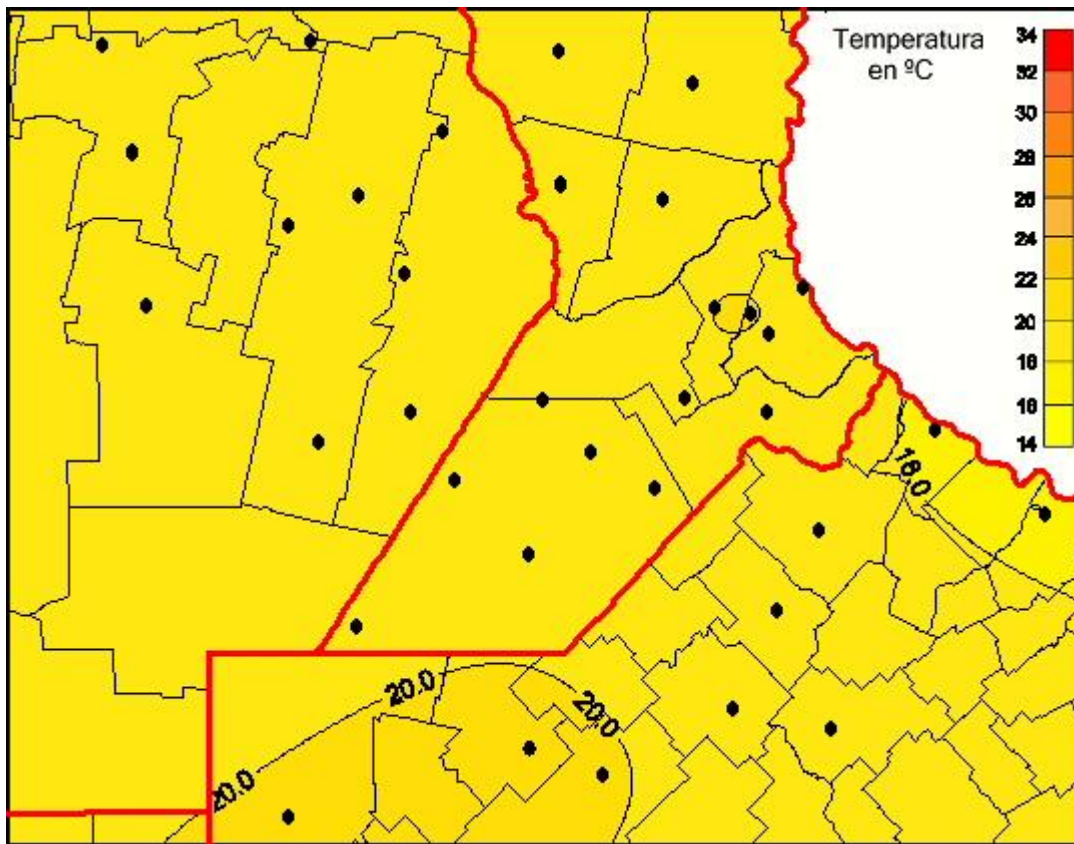

# Temperaturas Mínimas

Mapa de temperaturas mínimas de las las últimas 24 horas.  
(Desde las 8:00AM hasta las 8:00AM). Se actualiza a las 10:00hs.