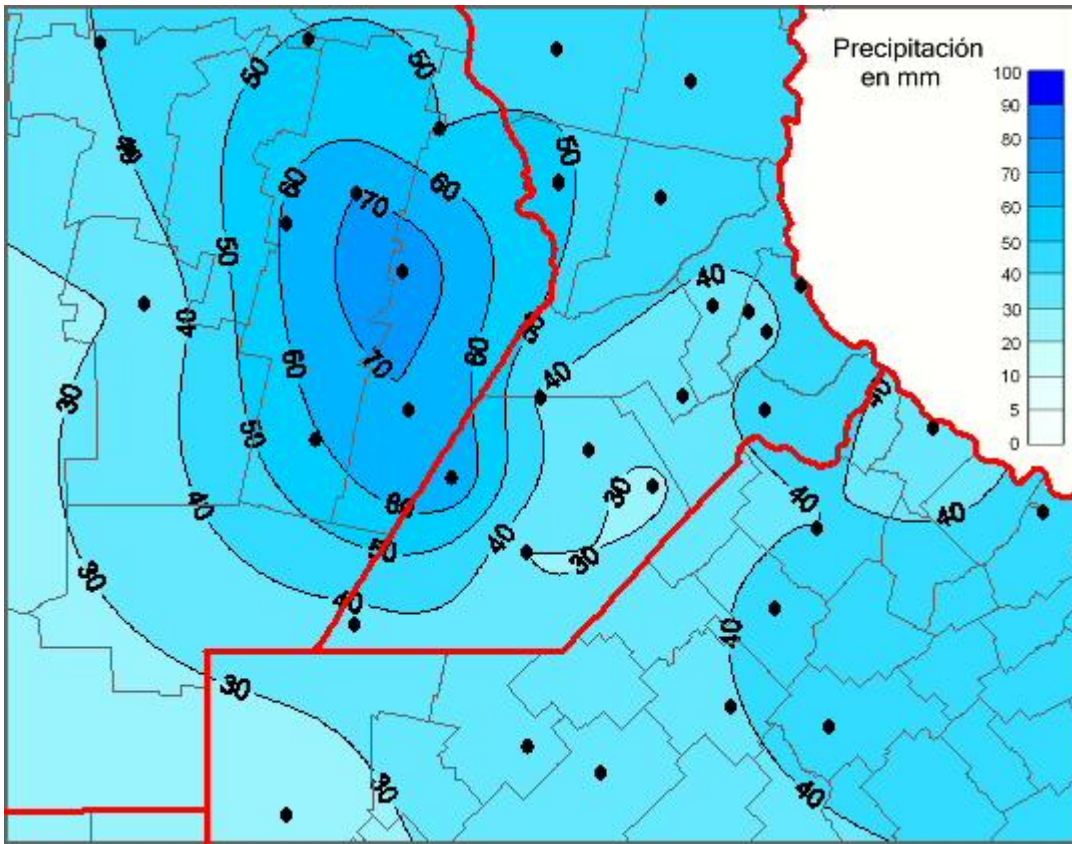

Lluvias

Mapa de precipitación acumulada en las últimas 24 horas.
(Desde las 8:00AM hasta las 8:00AM). Se actualiza a las 10:00hs.