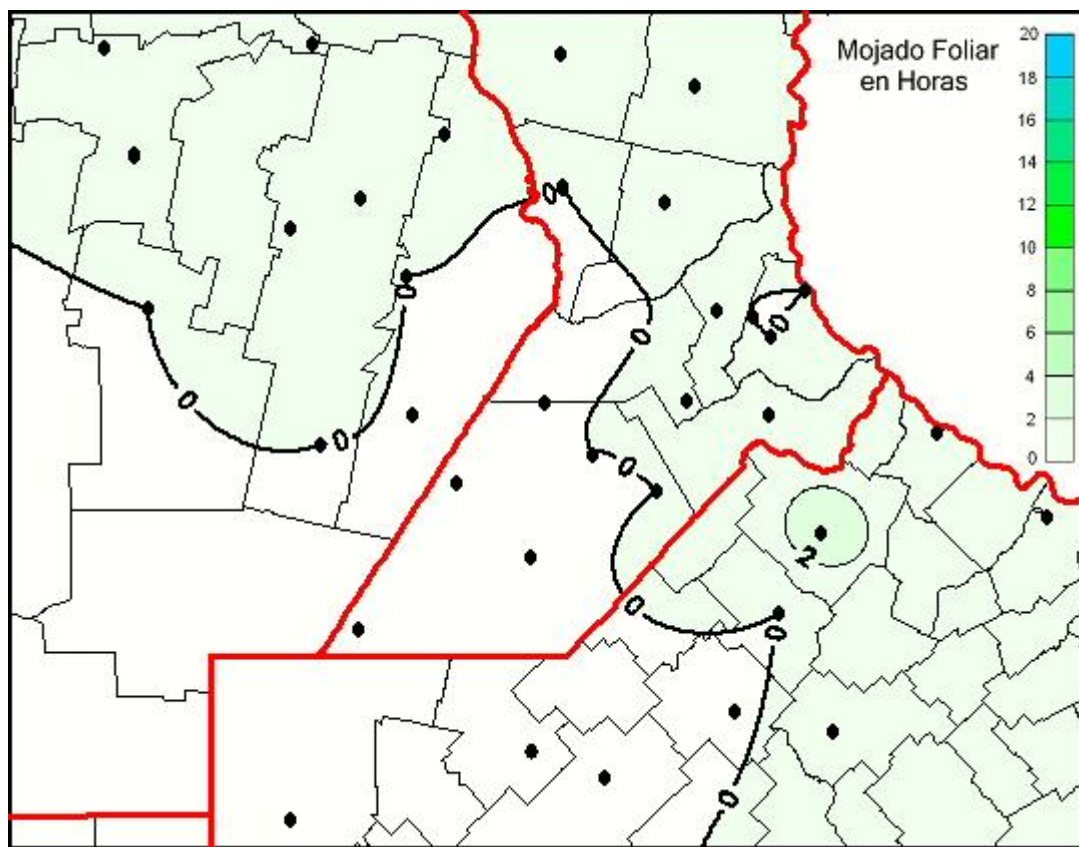

Humedad de Hoja

Mapa de humedad de hoja de las las últimas 24 horas.
(Desde las 8:00AM hasta las 8:00AM). Se actualiza a las 10:00hs.