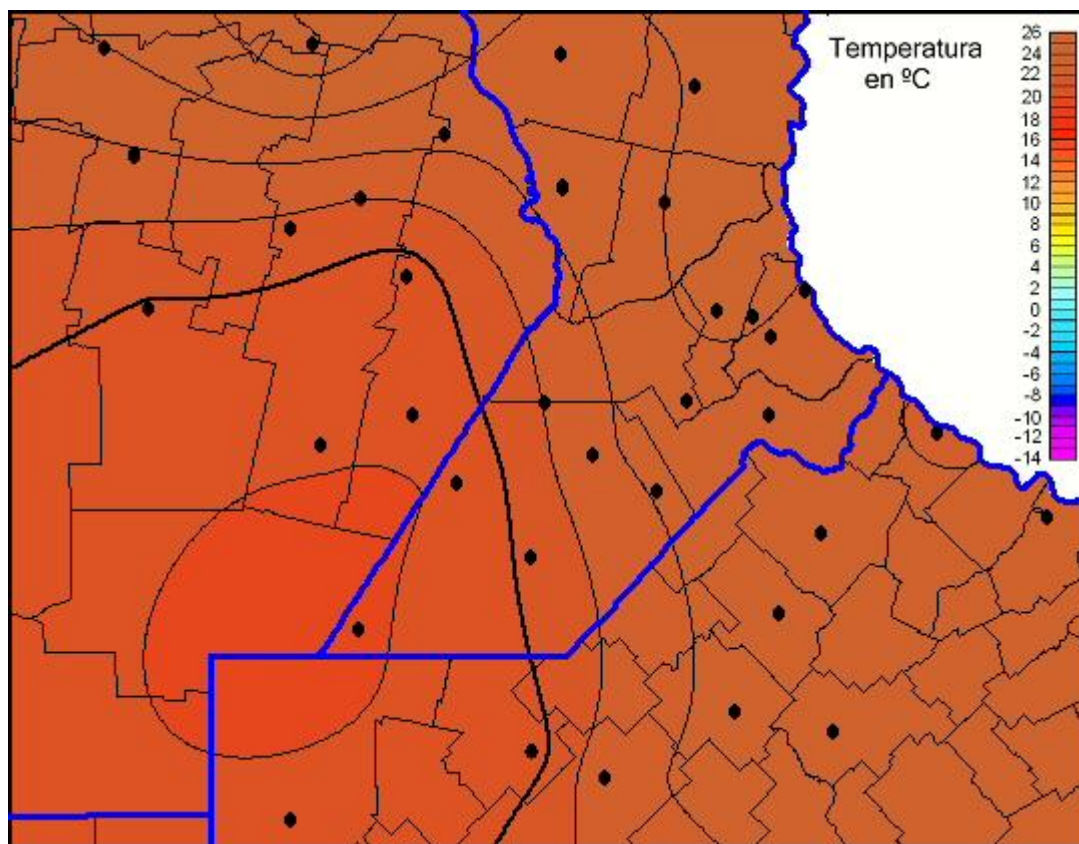

## Temperaturas Mínimas

Mapa de temperaturas mínimas de las últimas 24 horas.  
(Desde las 8:00AM hasta las 8:00AM). Se actualiza a las 10:00hs.