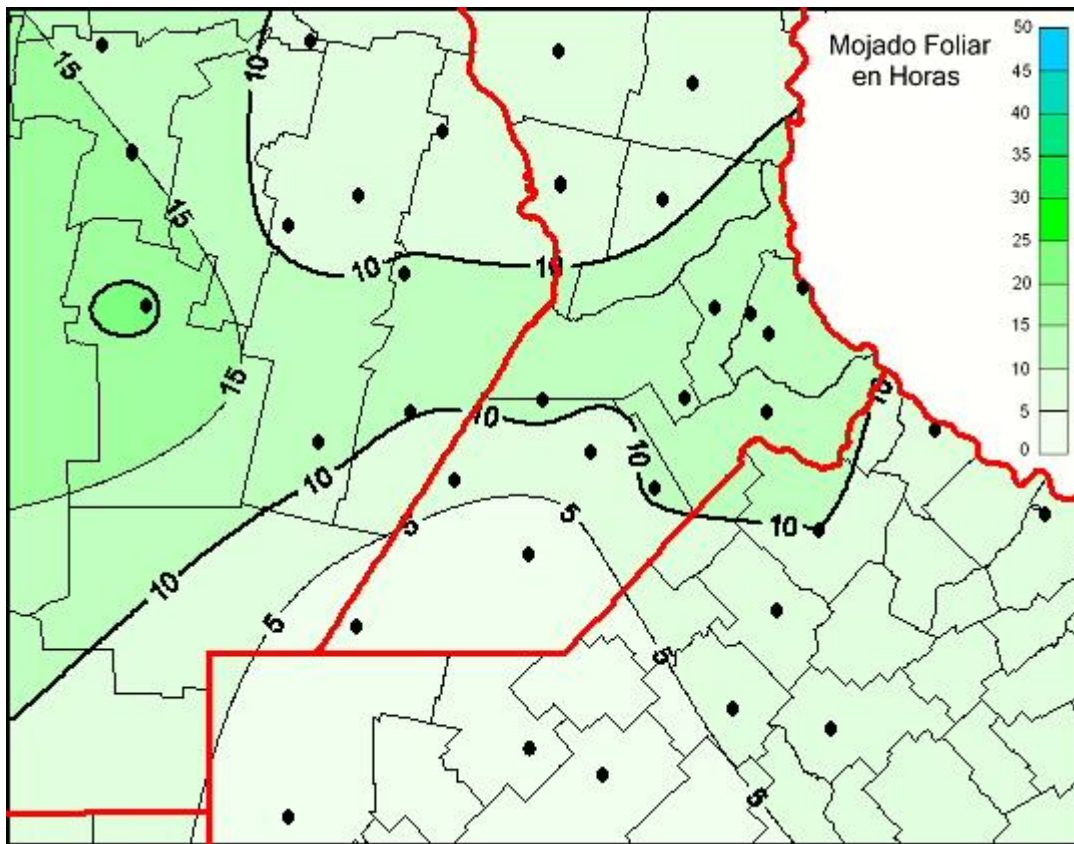

Humedad de Hoja

Mapa de humedad de hoja de las las últimas 72 horas.
(Desde las 8:00AM hasta las 8:00AM). Se actualiza a las 10:00hs.