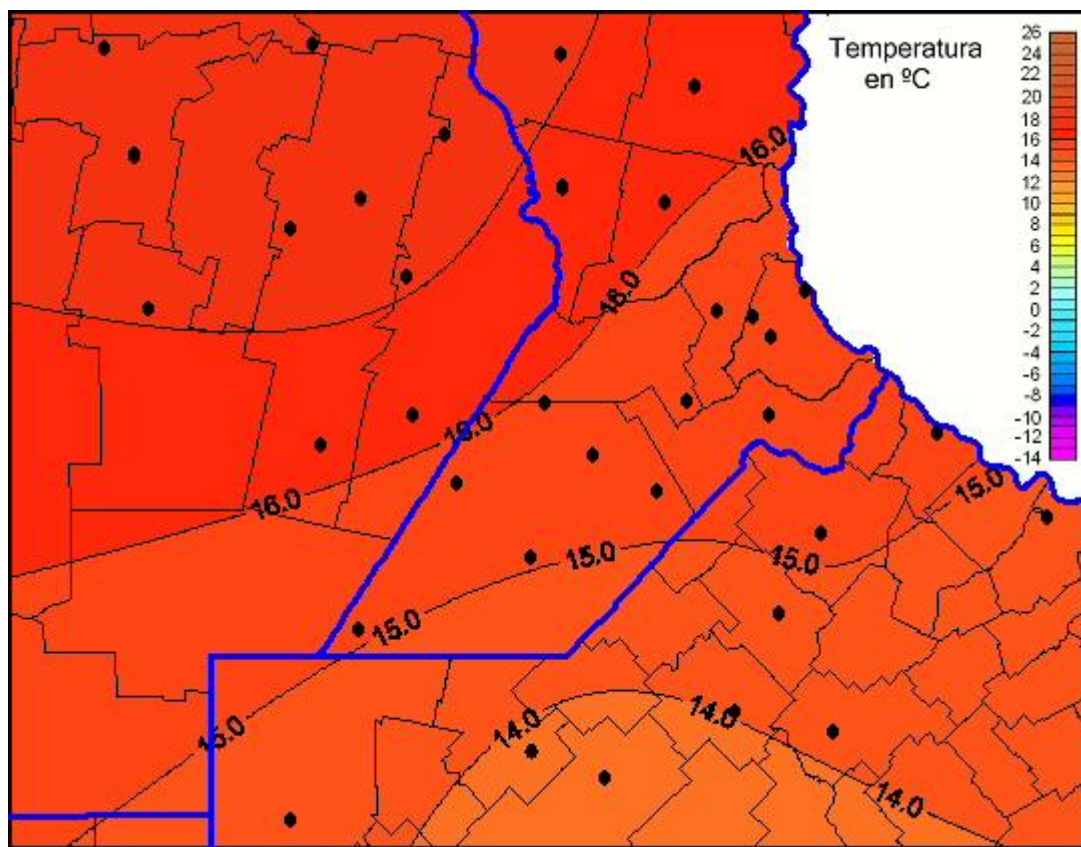

## Temperaturas Mínimas

Mapa de temperaturas mínimas de las las últimas 72 horas.  
(Desde las 8:00AM hasta las 8:00AM). Se actualiza a las 10:00hs.