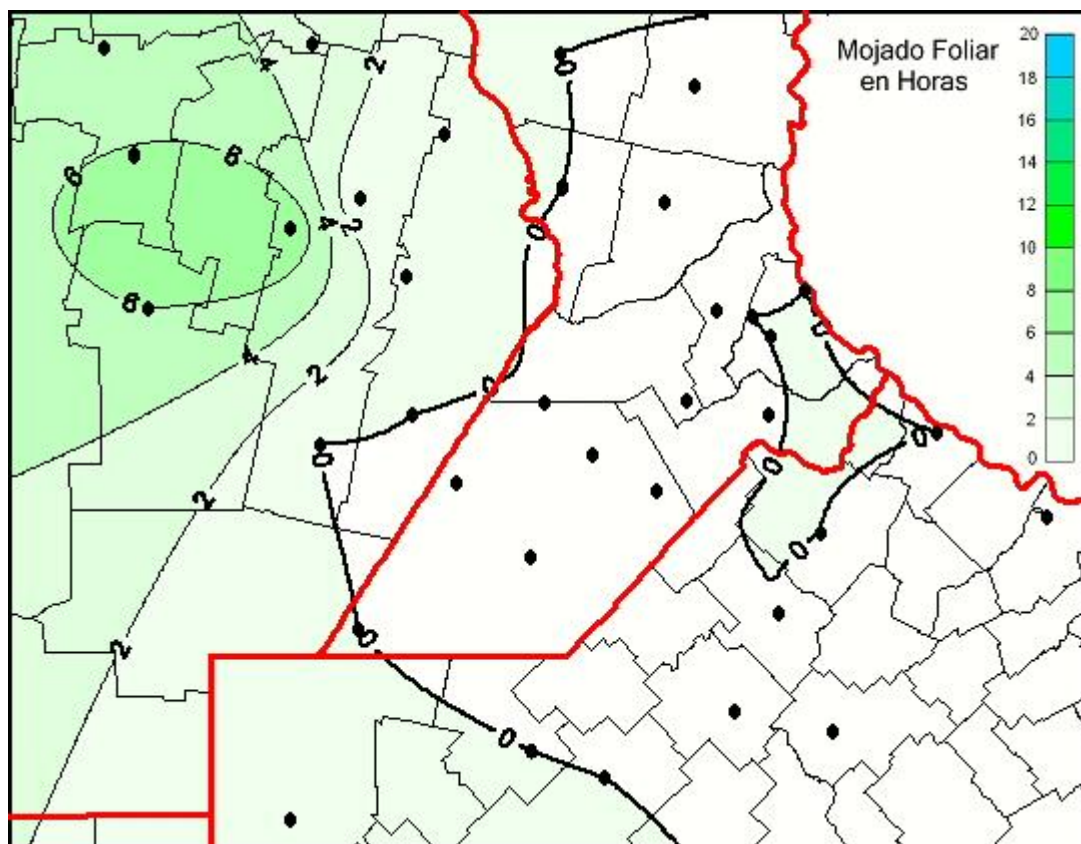

Humedad de Hoja

Mapa de humedad de hoja de las las últimas 24 horas.
(Desde las 8:00AM hasta las 8:00AM). Se actualiza a las 10:00hs.