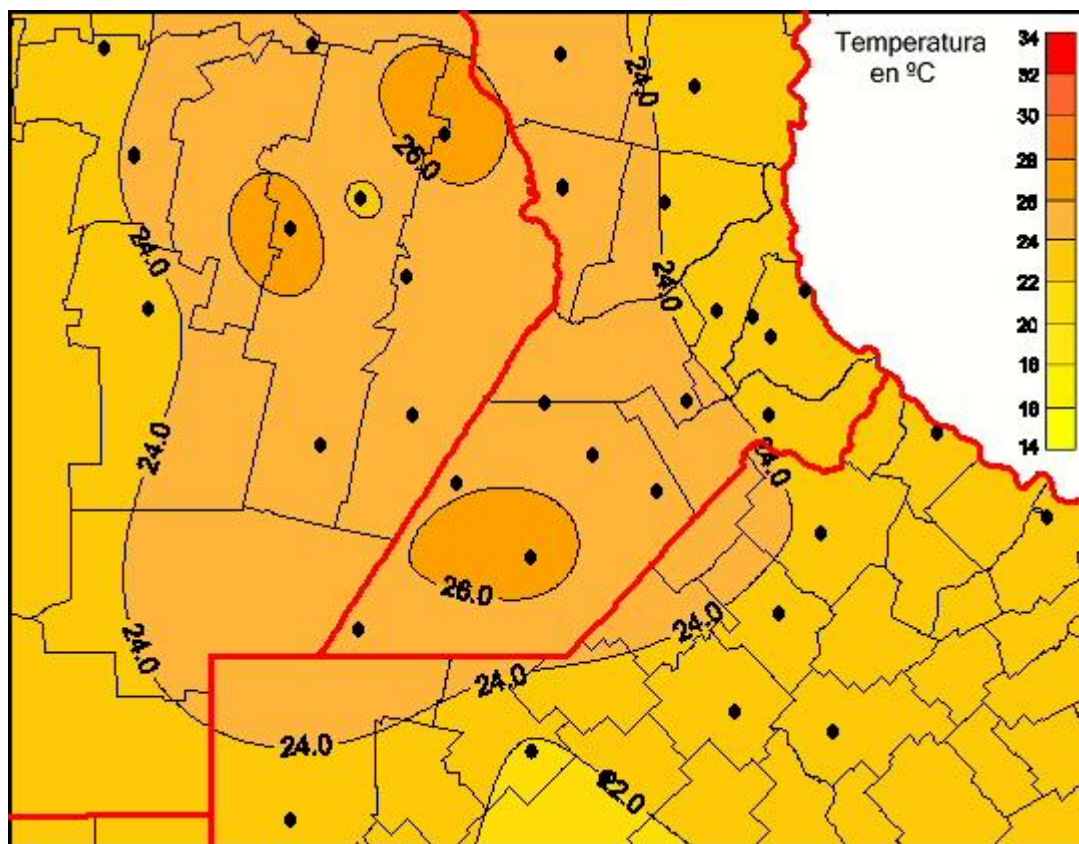

Temperaturas Mínimas

Mapa de temperaturas mínimas de las las últimas 24 horas.
(Desde las 8:00AM hasta las 8:00AM). Se actualiza a las 10:00hs.