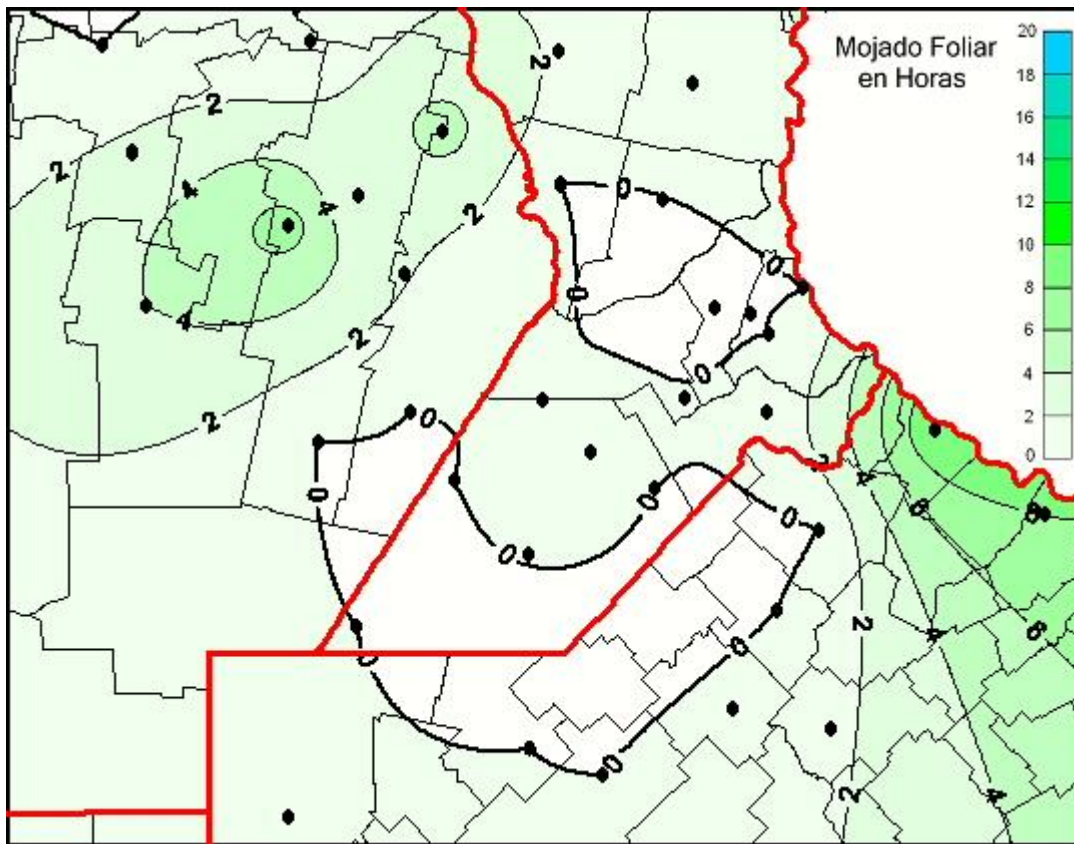

Humedad de Hoja

Mapa de humedad de hoja de las las últimas 24 horas.
(Desde las 8:00AM hasta las 8:00AM). Se actualiza a las 10:00hs.