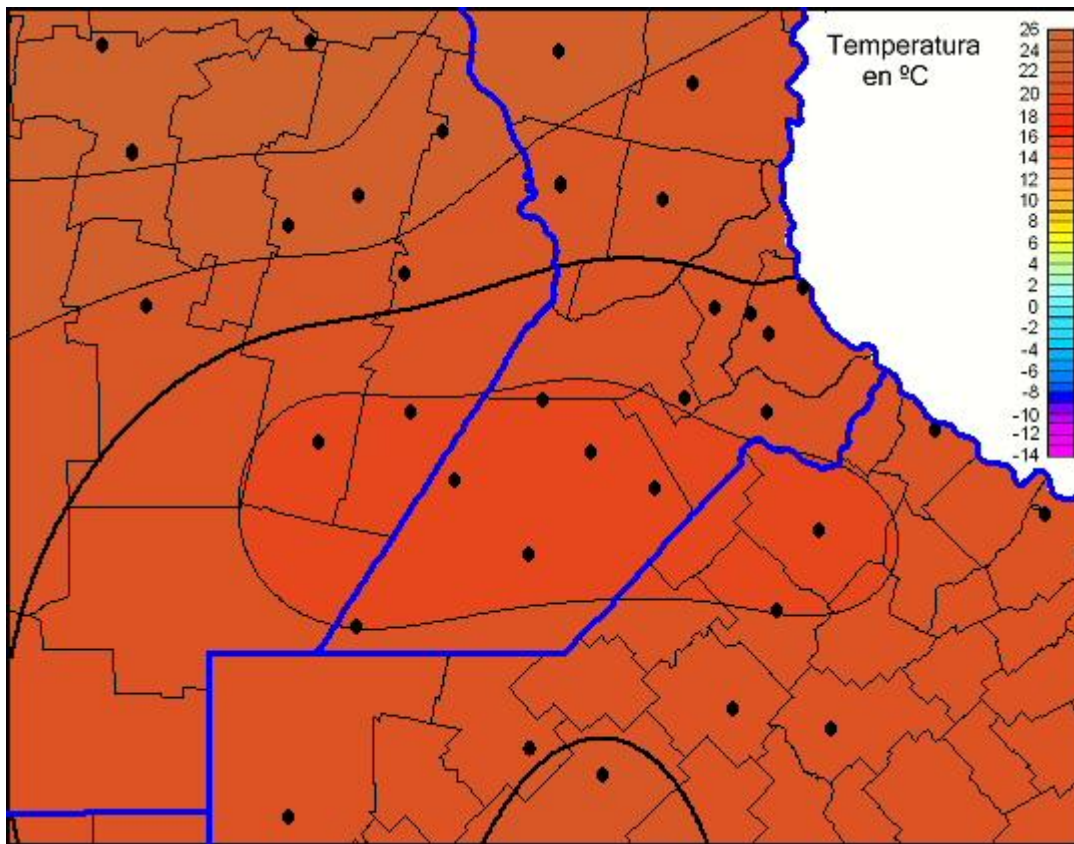

Temperaturas Mínimas

Mapa de temperaturas mínimas de las últimas 24 horas.
(Desde las 8:00AM hasta las 8:00AM). Se actualiza a las 10:00hs.

BOLSA
DE COMERCIO
DE ROSARIO

 www.facebook.com/BCROficial

 twitter.com/bcrgrensa