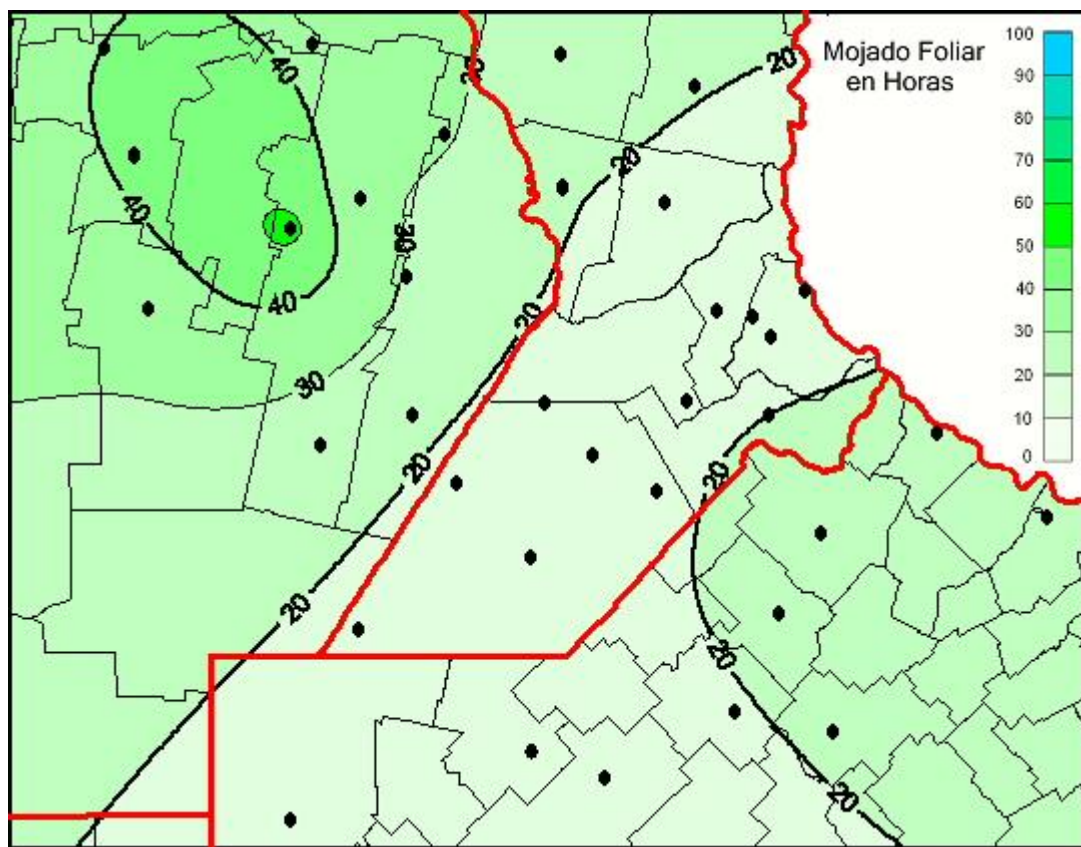

Humedad de Hoja

Mapa de humedad de hoja de las las últimas 120 horas.
(Desde las 8:00AM hasta las 8:00AM). Se actualiza a las 10:00hs.