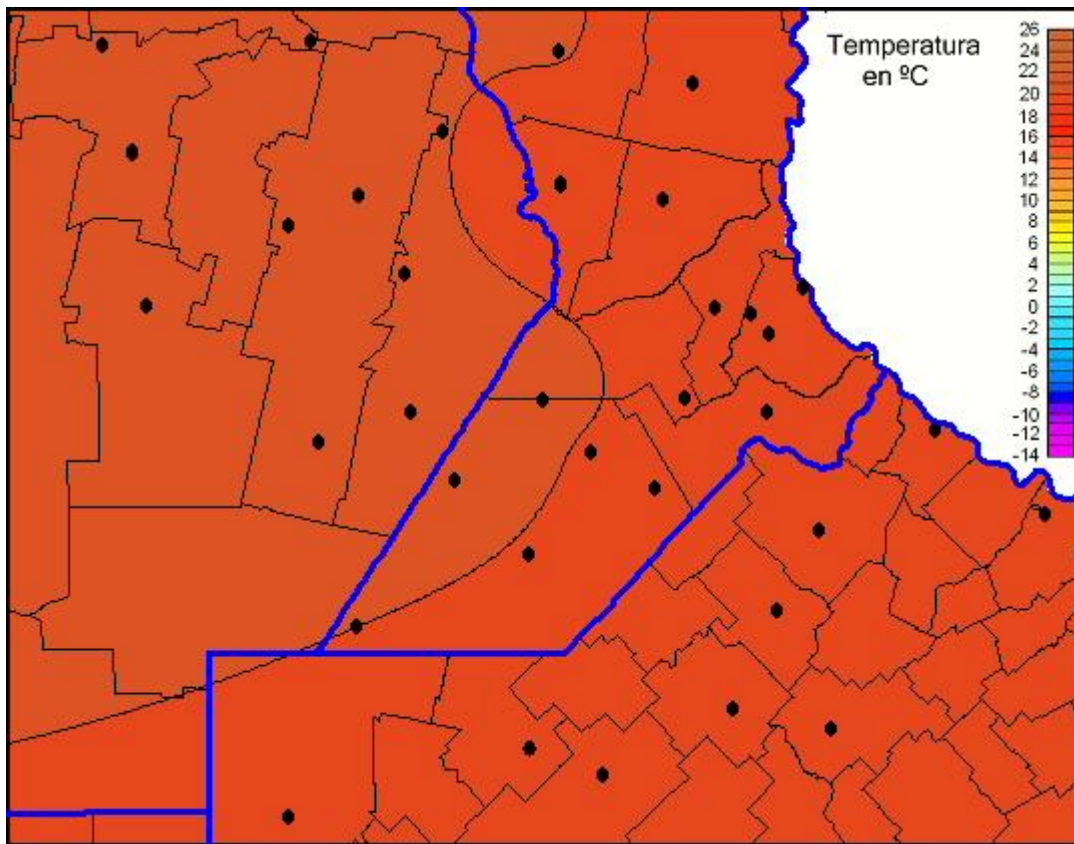

Temperaturas Mínimas

Mapa de temperaturas mínimas de las las últimas 120 horas.
(Desde las 8:00AM hasta las 8:00AM). Se actualiza a las 10:00hs.