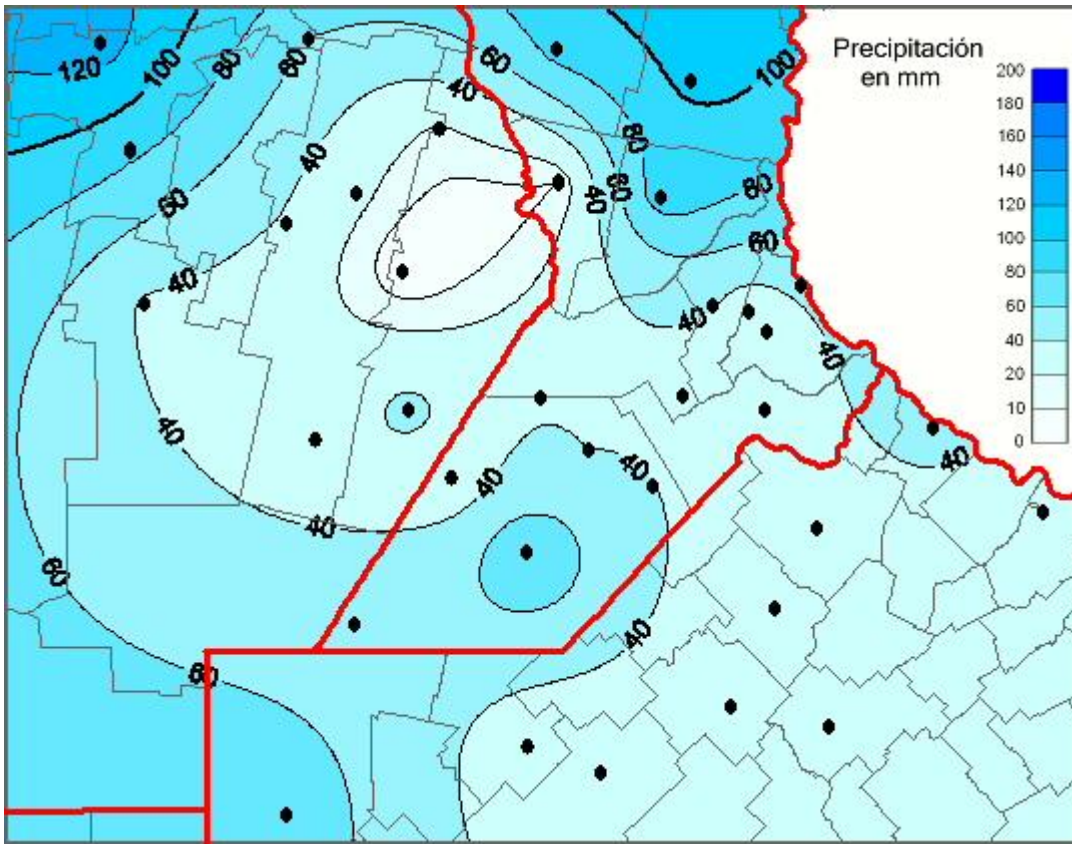

Lluvias

Mapa de precipitación acumulada en las últimas 120 horas.
(Desde las 8:00AM hasta las 8:00AM). Se actualiza a las 10:00hs.